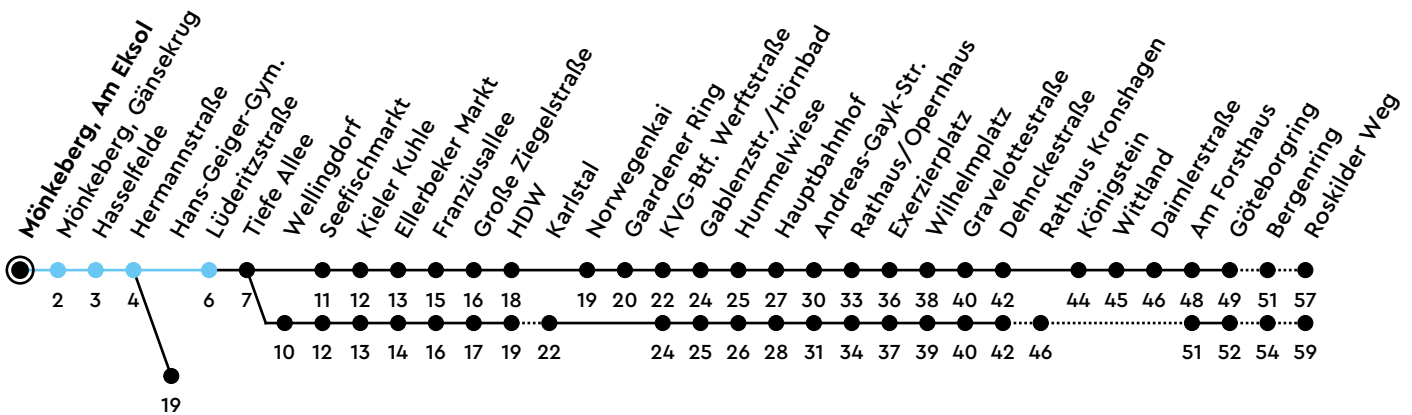

Uhr	Montag - Freitag	Samstag	Sonn-/Feiertag
4	47		
5	17 45	05 <sub>W</sub> 34 <sub>W</sub>	34 <sub>W</sub>
6	06 30 53	05 <sub>W</sub> 34 <sub>W</sub>	35 <sub>W</sub>
7	11 <sub>S</sub> 17 41	05 <sub>W</sub> 34 <sub>W</sub>	04 <sub>W</sub> 35 <sub>W</sub>
8	06 30 54	05 <sub>W</sub> 48	04 <sub>W</sub> 35 <sub>W</sub>
9	18 48	18 48	04 <sub>W</sub> 35 <sub>W</sub>
10	18 48	18 48	04 <sub>W</sub> 35 <sub>W</sub>
11	18 48	18 48	02 <sub>W</sub> 32 <sub>W</sub>
12	17 47	18 48	02 <sub>W</sub> 32 <sub>W</sub>
13	17 41	18 48	02 <sub>W</sub> 32 <sub>W</sub>
14	06 30 53	18 48	02 <sub>W</sub> 32 <sub>W</sub>
15	17 41	18 48	02 <sub>W</sub> 32 <sub>W</sub>
16	05 29 54	18 48	02 <sub>W</sub> 32 <sub>W</sub>
17	18 48	18 48	02 <sub>W</sub> 32 <sub>W</sub>
18	18 48	18 48	02 <sub>W</sub> 32 <sub>W</sub>
19	18 48	18 48	02 <sub>W</sub> 34 <sub>W</sub>
20	02 <sub>W</sub> 34 <sub>W</sub>	02 <sub>W</sub> 32 <sub>W</sub>	04 <sub>W</sub> 34 <sub>W</sub>
21	04 <sub>W</sub> 34 <sub>W</sub>	04 <sub>W</sub> 34 <sub>W</sub>	04 <sub>W</sub> 34 <sub>W</sub>
22	04 <sub>W</sub> 34 <sub>W</sub>	04 <sub>W</sub> 34 <sub>W</sub>	04 <sub>W</sub> 34 <sub>W</sub>
23	04 <sub>W</sub>	04 <sub>W</sub>	04 <sub>W</sub>
0			

Gültig ab 16.02.2026 (ohne Gewähr) - Vom 24.12. bis 31.12. und zur Kieler Woche gelten Sonderfahrpläne.

S = fährt bis Hans-Geiger-Gymnasium; nur an Schultagen      W = via Wellingdorf, Karlstal

● Kurzstrecke (gilt nicht Mo-Fr 6-9 Uhr)

**ECHTZEIT**