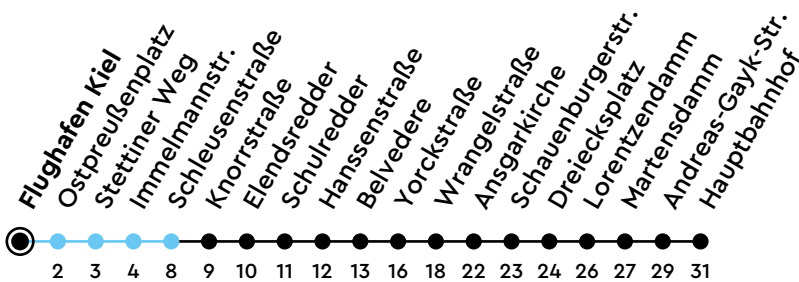

Uhr	Montag - Freitag	Samstag	Sonn-/Feiertag
4	42 57		
5	12 24 41 56	02 32	03 33
6	11 26 37 49	02 32	03 33
7	01 13 23 35 45 _s 47	02 32	03 33
8	01 13 25 37 49	02 25 55	03 33
9	01 16 31 46	10 25 40 55	03 29 59
10	01 16 31 46	10 25 40 55	29 59
11	01 16 31 46	10 25 40 55	29 59
12	01 16 31 46 59	10 25 40 55	14 29 44 59
13	11 23 35 47 59	10 25 40 55	14 29 44 59
14	11 23 35 47 59	10 25 40 55	14 29 44 59
15	11 23 35 47 59	10 25 40 55	14 29 44 59
16	13 25 37 49	10 25 40 55	14 29 44 59
17	01 13 25 37 46	10 25 40 55	14 29 44 59
18	01 16 31 46	10 25 40 55	14 29 44 59
19	01 16 31 46 59	10 25 40 59	14 29 44
20	15 32	15 32	03 33
21	02 32	02 32	03 33
22	02 32	02 32	03 33
23	02	02	03
0			

Gültig ab 18.05.2026 (ohne Gewähr) - Vom 24.12. bis 02.01. und zur Kieler Woche gelten Sonderfahrpläne.

S = fährt bis Ernst-Barlach-Gymnasium; nur an Schultagen

● Kurzstrecke (gilt nicht Mo-Fr 6-9 Uhr)

ECHTZEIT