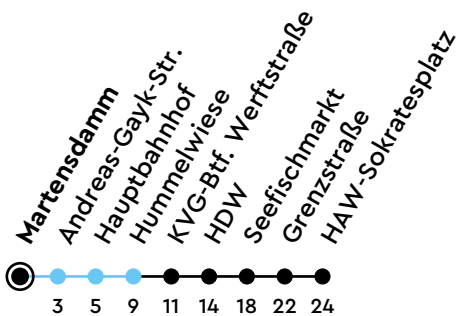

Uhr	Montag - Freitag	Samstag	Sonn-/Feiertag
4			
5			
6			
7	37 47 <sub>V</sub>		
8	00 18 38 58		
9	18 38 42 <sub>V</sub> 58		
10	18 38 58		
11	18 38 59		
12	19 39 59		
13	19 39 59		
14	19 39 59		
15	19 39 59		
16	09 <sub>U</sub> 19 39 58		
17	18 38 59		
18	09 <sub>U</sub> 19 38 58		
19	18 38 58		
20	18 <sub>H</sub>		
21			
22			
23			
0			

Gültig ab 26.03.2026 (ohne Gewähr) – Vom 24.12. bis 31.12. und zur Kieler Woche gelten Sonderfahrpläne.

H = fährt bis Hauptbahnhof

U = fährt bis Hauptbahnhof; nur während der Vorlesungszeiten der Uni

V = nur während der Vorlesungszeiten der HAW

● Kurzstrecke (gilt nicht Mo-Fr 6-9 Uhr) – Auf der Linie X60 nur in der NAH.SH-App erhältlich.

ECHTZEIT