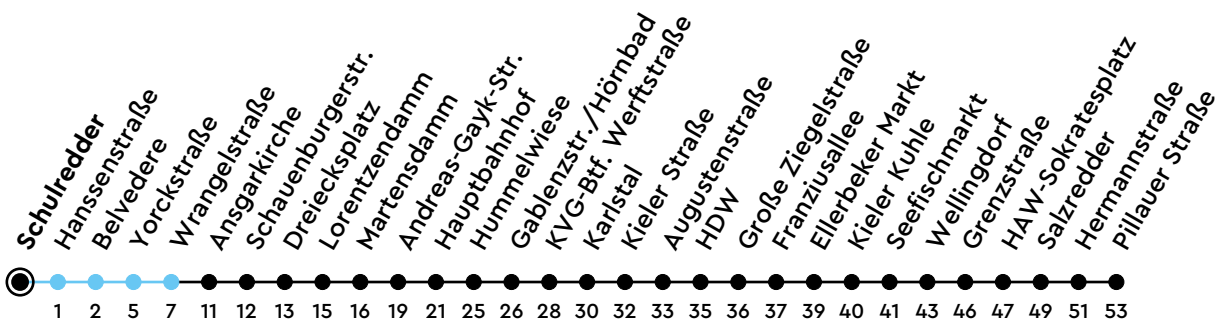

11

Schulredder Richtung Dietrichsdorf

Uhr	Montag - Freitag	Samstag	Sonn-/Feiertag
4	44 59	57	
5	14 29 42 54	27 57	02 32
6	06 18 29 41 53	27 57	02 32
7	05 17 29 41 53	27 57	02 28 58
8	05 17 29 41 54	25 41 51	28 58
9	06 18 30 41 53	01 11 21 31 41 51	28 58
10	05 17 29 41 53	01 11 21 31 41 51	28 58
11	05 17 28 40 52	01 11 21 31 41 51	28 58
12	04 16 28 40 52	01 11 21 31 41 51	32
13	04 17 29 41 53	01 11 21 31 41 51	02 32
14	05 17 29 41 53	01 11 21 31 41 51	02 32
15	05 17 29 41 53	01 11 21 31 41 51	02 32
16	05 17 29 41 53	01 11 21 31 41 51	02 32
17	06 18 30 42 54	01 11 21 31 41 51	02 32
18	06 18 30 41 53	01 11 21 31 41 51	02 32
19	05 17 29 41 53	01 11 21 31 41 51	02 32 58
20	05 27 57	01 27 57	28 58
21	27 57	27 57	28 58
22	27 57	27 57	28 58
23	27	27	28
0			

Sperrung Westring – Gültig vom 18.05.2026 bis 23.05.2026 (ohne Gewähr)

● Kurzstrecke (gilt nicht Mo-Fr 6-9 Uhr)

NAH.SH

KVG Kieler Verkehrsgesellschaft mbH
 Wertstraße 233-243 · 24143 Kiel
 ☎ 0431 2203-2203 · www.kvg-kiel.de

ECHTZEIT