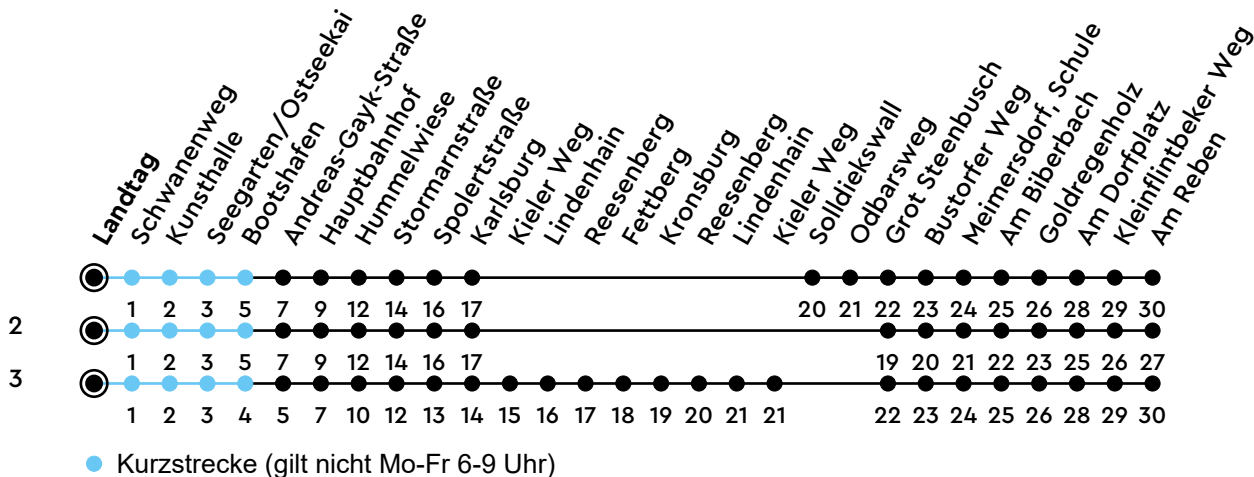

41·42

Landtag A Richtung Meimersdorf

Uhr	Montag - Freitag	Samstag	Sonn-/Feiertag
4			
5	08 ² 49	08 ³ 39	08 ³
6	04 ² 17 32 ² 47	08 ³ 39	08 ³ 38
7	02 ² 17 32 ² 47	08 ³ 39	08 ³ 38
8	02 ² 17 32 ² 47	08 ³ 39	08 ³ 38
9	02 ² 17 32 ² 47	10 ³ 40	08 ³ 38
10	02 ² 17 32 ² 47	10 ³ 40	08 ³ 38
11	02 ² 17 32 ² 47	10 ³ 40	08 ³ 38
12	02 ² 17 32 ² 47	10 ³ 40	08 ³ 36
13	02 ² 17 32 ² 47	10 ³ 40	08 ³ 36
14	02 ² 17 32 ² 47	10 ³ 40	08 ³ 36
15	02 ² 16 32 ² 47	10 ³ 40	08 ³ 36
16	02 ² 17 32 ² 47	10 ³ 40	08 ³ 36
17	02 ² 17 32 ² 47	10 ³ 40	08 ³ 36
18	02 ² 17 32 ² 47	10 ³ 40	08 ³ 38
19	02 ² 17 32 ² 47	10 ³ 40	08 ³ 38
20	08 ³ 38	08 ³ 38	08 ³ 38
21	08 ³ 38	08 ³ 38	08 ³ 38
22	08 ³ 38	08 ³ 38	08 ³ 38
23	08 _A 38 _B	08 _A 38 _B	08 _A 38 _B
0			

Bitte beachten Sie die Sonderfahrpläne von Heiligabend bis Neujahr.

Gültig ab 01.01.2025 (ohne Gewähr)

A = Weiter als Linie N42 bis Meimersdorf; fährt bis Hauptbahnhof
B = Fährt bis Hauptbahnhof

NAH.SH

KVG Kieler Verkehrsgesellschaft mbH
Wertstraße 233-243 · 24143 Kiel
☎ 0431/2203-2203 · www.kvg-kiel.de

ECHTZEIT: