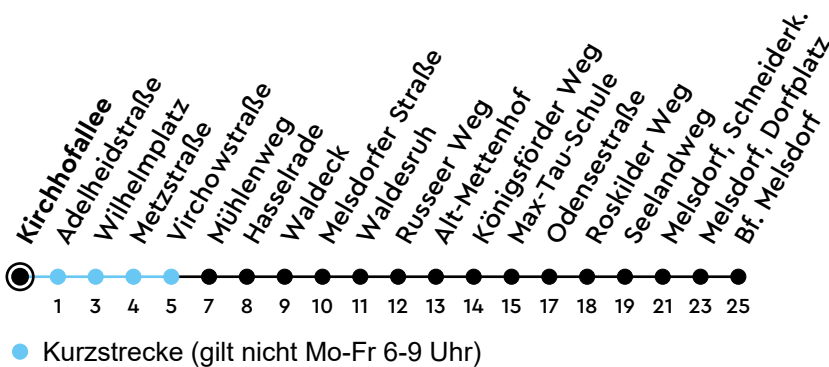

Uhr	Montag - Freitag	Samstag	Sonn-/Feiertag
4			
5	41	52	
6	02 32	22 52	
7	02 32	22 52	52
8	05 32	22 57	52
9	02 32	37	52
10	02 32	07 37	52
11	02 32	07 37	52
12	02 32	07 37	52
13	02 32	07 37	52
14	02 32	07 37	52
15	02 32	07 37	52
16	02 32	07 37	52
17	02 32	07 37	52
18	02 32	07 37	52
19	16 46	16 46	52
20	16 52	16 52	52
21	52	52	52
22	52	52	52
23	52	52	52
0			

Gültig ab 18.05.2026 (ohne Gewähr) - Vom 24.12. bis 31.12. und zur Kieler Woche gelten Sonderfahrpläne.

ECHTZEIT