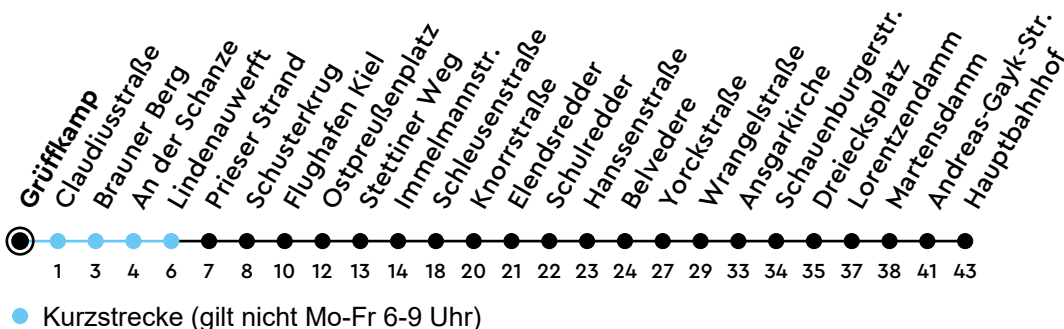

Uhr	Montag - Freitag	Samstag	Sonn-/Feiertag
4	49	54	55
5	15 47	54	55
6	17 40	54	55
7	04 25 34 _s 52	54	55
8	16 40	46	55
9	07 37	16 46	50
10	07 37	16 46	50
11	07 37	16 46	50
12	07 37	16 46	20 50
13	02 26 50	16 46	20 50
14	14 38	16 46	20 50
15	02 26 50	16 46	20 50
16	16 40	16 46	20 50
17	04 28 52	16 46	20 50
18	22 52	16 46	20 50
19	22 50	16 50	20 55
20	07 54	07 54	55
21	54	54	55
22	54	54	55
23			
0			

Gültig ab 18.05.2026 (ohne Gewähr) - Vom 24.12. bis 31.12. und zur Kieler Woche gelten Sonderfahrpläne.

S = fährt bis Ernst-Barlach-Gymnasium; nur an Schultagen

ECHTZEIT