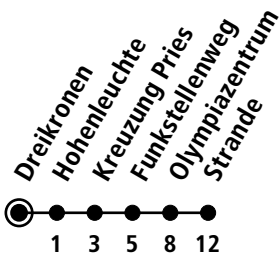

X30

 Dreikronen

Kiel Hbf ▶ Wik ▶ Schilksee ▶ Strande

Uhr	Montag - Freitag	Samstag	Sonn-/Feiertag
4	48 _A		
5	48		
6	18 _A 48		
7	18 _A 48		
8	18 48 _A		
9	18 48 _A		
10	18 48 _A		
11	18 48 _A		
12	18 48 _A		
13	18 48 _A		
14	18 48 _A		
15	18 48 _A		
16	18 48 _A		
17	18 48 _A		
18	18 48 _A		
19	18 48 _A		
20			
21			
22			
23			
0			

Gültig ab 22.04.2024 (ohne Gewähr)

A = Fährt bis Olympiazentrum

• Kurzstreckentickets haben auf der Linie X30 keine Gültigkeit.