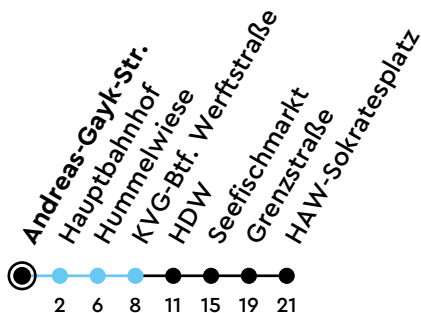

Uhr	Montag - Freitag	Samstag	Sonn-/Feiertag
4			
5			
6			
7	40 50 _V		
8	03 20 40		
9	00 20 40 45 _V		
10	00 20 40		
11	00 20 40		
12	02 22 42		
13	02 22 42		
14	02 22 42		
15	02 22 42		
16	02 12 _U 22 42		
17	00 20 40		
18	02 12 _U 22 40		
19	00 20 40		
20	00 20 _H		
21			
22			
23			
0			

Gültig ab 26.03.2026 (ohne Gewähr) – Vom 24.12. bis 31.12. und zur Kieler Woche gelten Sonderfahrpläne.

H = fährt bis Hauptbahnhof

U = fährt bis Hauptbahnhof; nur während der Vorlesungszeiten der Uni

V = nur während der Vorlesungszeiten der HAW

● Kurzstrecke (gilt nicht Mo-Fr 6-9 Uhr) – Auf der Linie X60 nur in der NAH.SH-App erhältlich.

ECHTZEIT