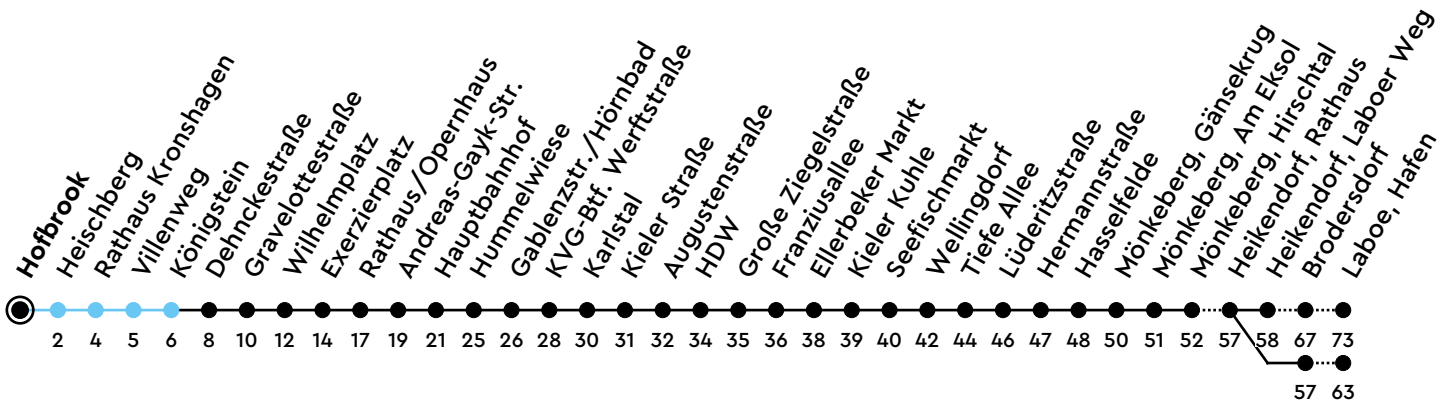

Uhr	Montag - Freitag	Samstag	Sonn-/Feiertag
4			
5			43 _{GL}
6			43 _G
7			13 _{GL}
8			
9			
10			
11			
12			
13			
14			
15			
16			
17			
18			
19			43 _G
20	09 _{GL} 43 _G	13 _{GL} 43 _G	13 _{GL} 43 _G
21	13 _{GL} 43 _G	13 _{GL} 43 _G	13 _{GL} 43 _G
22	13 _{GL} 43 _G	13 _{GL} 43 _G	13 _{GL} 43 _G
23	13 _{GL}	13 _{GL}	13 _{GL}
0			

Gültig ab 21.04.2026 (ohne Gewähr) - Vom 24.12. bis 31.12. und zur Kieler Woche gelten Sonderfahrpläne.

G = via Karlstal, Wellingdorf

GL = via Karlstal, Wellingdorf, Laboer Weg

● Kurzstrecke (gilt nicht Mo-Fr 6-9 Uhr)

ECHTZEIT