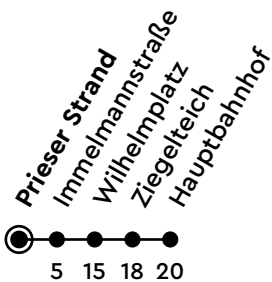

X90

Prieser Strand Richtung Kiel Hbf

Uhr	Montag - Freitag	Samstag	Sonn-/Feiertag
4			
5			
6			
7			
8			
9			
10			
11			
12	08	08	08
13	38	38	38
14			
15	08	08	08
16	38	38	38
17			
18	08	08	08
19	38	38	38
20			
21			
22			
23			
0			

Gültig vom 18.04.2025 bis 05.10.2025 (ohne Gewähr)

NAH.SH

KVG Kieler Verkehrsgesellschaft mbH
Werftstraße 233-243 · 24143 Kiel
☎ 0431 2203-2203 · www.kvg-kiel.de

ECHTZEIT