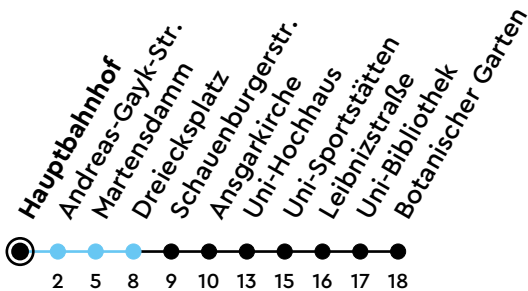

Uhr	Montag - Freitag	Samstag	Sonn-/Feiertag
4			
5			
6			
7	42 47 _U		
8	02 22 42		
9	02 22 42 47 _U		
10	02 22 42		
11	02 22 42 47 _U		
12	02 22 42		
13	02 22 42		
14	02 22 42		
15	02 22 42		
16	02 22 42		
17	02 22 42		
18	02 22 42		
19	02 22 42		
20	02		
21			
22			
23			
0			

Gültig ab 26.03.2026 (ohne Gewähr) – Vom 24.12. bis 31.12. und zur Kieler Woche gelten Sonderfahrpläne.

U = nur während der Vorlesungszeiten der Uni

● Kurzstrecke (gilt nicht Mo-Fr 6-9 Uhr) – Auf der Linie X60 nur in der NAH.SH-App erhältlich.