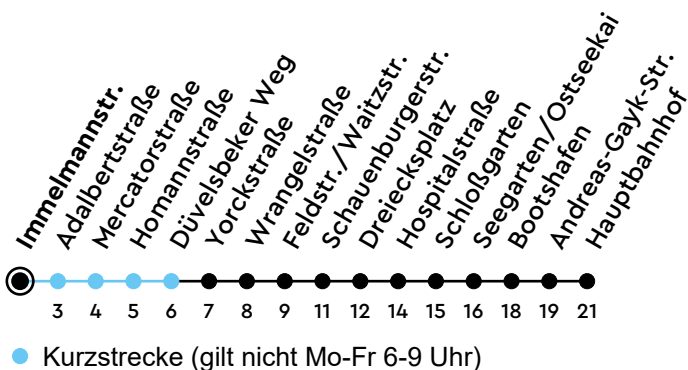

32 Immelmannstraße Richtung Kiel Hbf

Uhr	Montag - Freitag	Samstag	Sonn-/Feiertag
4			
5			
6			
7			08 _H 38 _H
8			08 _H 38 _H
9			08 _H 38 _H
10			08 _H 38 _H
11			08 _H 38 _H
12			08 _H 39 _H
13			09 _H 39 _H
14			09 _H 39 _H
15			09 _H 39 _H
16			09 _H 39 _H
17			09 _H 39 _H
18			09 _H 39 _H
19			09 _H 39 _H
20	12 _H 42 _H	08 38 _H	09 _H 38 _H
21	11 _H 41 _H	08 _H 38 _H	08 _H 38 _H
22	11 _H 41 _H	08 _H 38 _H	08 _H 38 _H
23	11 _H 41 _H	08 _H 38 _H	08 _H 38 _H
0	11 _H	08 _H	08 _H

Sperrung Feldstr. Ecke Homannstr. & Unikliniken – Gültig vom 06.07.2026 bis 10.07.2026 (ohne Gewähr)

H = fährt bis Hauptbahnhof

ECHTZEIT

NAH.SH

KVG Kieler Verkehrsgesellschaft mbH
Wertstraße 233-243 · 24143 Kiel
☎ 0431 2203-2203 · www.kvg-kiel.de