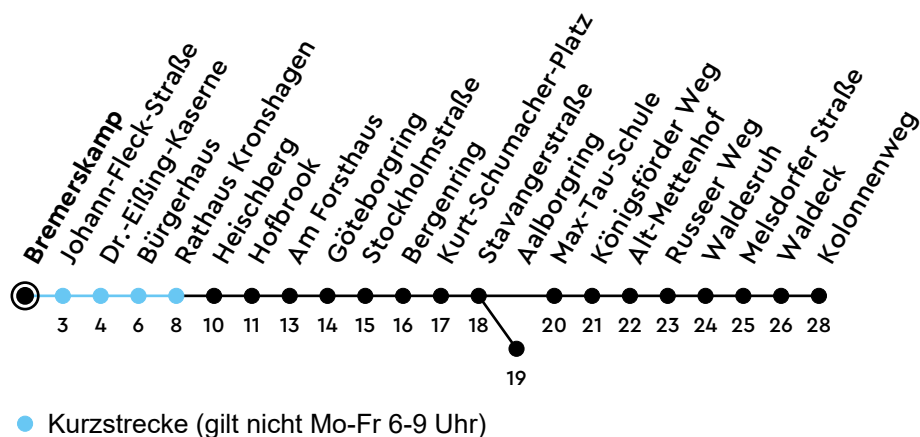

Uhr	Montag - Freitag	Samstag	Sonn-/Feiertag
4			
5	55		
6	24 54		
7	24 54	27 _M 57 _M	57 _M
8	24 54	27 _M 57 _M	27 _M 57 _M
9	24 54	25 _M 55 _M	27 _M 57 _M
10	24 54	25 _M 55 _M	27 _M 57 _M
11	24 54	25 _M 55 _M	27 _M 57 _M
12	24 54	25 _M 55 _M	27 _M 57 _M
13	24 54	25 _M 55 _M	27 _M 57 _M
14	23 53	25 _M 55 _M	27 _M 57 _M
15	23 53	25 _M 55 _M	27 _M 57 _M
16	23 54	25 _M 55 _M	27 _M 57 _M
17	24 54	25 _M 55 _M	27 _M 57 _M
18	24 54	25 _M 55 _M	27 _M 57 _M
19	24 54	25 _M 55 _M	27 _M
20	24		
21			
22			
23			
0			

Gültig ab 24.05.2026 (ohne Gewähr) - Vom 24.12. bis 31.12. und zur Kieler Woche gelten Sonderfahrpläne.

M = fährt bis Mettenhof, Aalborgring

ECHTZEIT