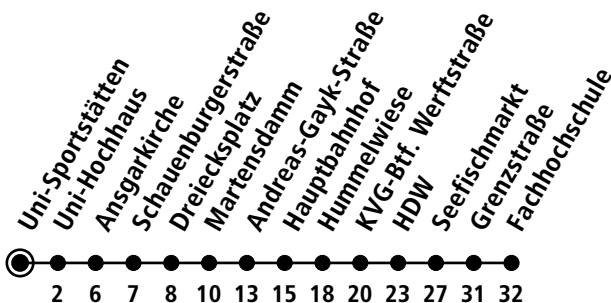

X60

Uhr	Montag - Freitag	Samstag	Sonn-/Feiertag
4			
5			
6			
7	28 48		
8	08 28 48		
9	08 28 48		
10	08 28 48		
11	08 28 48		
12	08 28 48		
13	08 28 48 58 _A		
14	08 28 48		
15	08 28 48 58 _A		
16	08 28 48		
17	08 28 48 58 _A		
18	08 28 48		
19	08 28 48		
20	08 _B		
21			
22			
23			
0			

Gültig ab 10.12.2023 (ohne Gewähr)

A = Nur während der Vorlesungszeiten; fährt bis Hauptbahnhof

B = Fährt bis Hauptbahnhof

● Kurzstreckentickets haben auf der Linie X60 keine Gültigkeit.