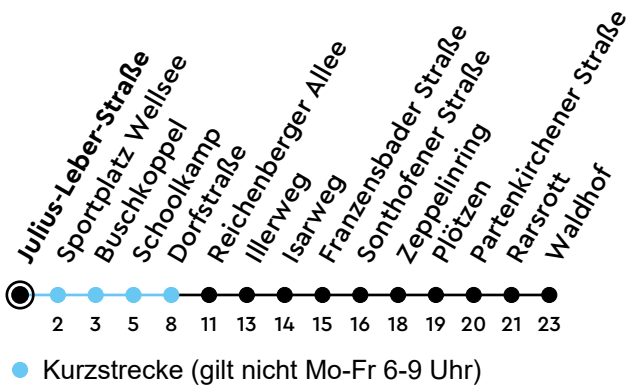

Uhr	Montag - Freitag	Samstag	Sonn-/Feiertag
4			
5			
6	36		
7	04 34		
8	06 36	29	29
9	06 36	39	29
10	06 36	39	29
11	06 36	39	29
12	06 36	39	29
13	06 36	39	29
14	06 36	39	29
15	06 36	39	29
16	06 36	39	29
17	06 36	39	29
18	06 36	39	29
19			
20			
21			
22			
23			
0			

Sperrung Reichenberger Allee - Gültig vom 06.07.2026 bis 22.07.2026 (ohne Gewähr)

ECHTZEIT