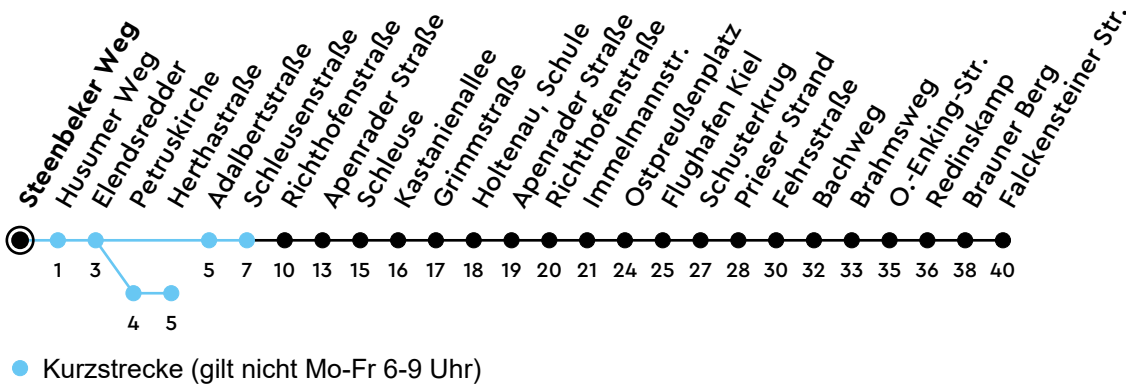

Uhr	Montag - Freitag	Samstag	Sonn-/Feiertag
4	52 _H		
5	18 48	38	
6	22 52	08 38	
7	22 53	08 38	
8	22 52	08 38	08
9	22 52	22 52	08
10	22 52	22 52	08
11	22 54	22 52	08
12	24 54	22 52	08
13	24 54	22 52	08
14	24 54	22 52	08
15	24 52	22 52	08
16	22 52	22 52	08
17	22 52	22 52	08
18	19 _H 49 _H	19 _H 49 _H	08
19	19 _H 52 _H	19 _H 52 _H	08
20	27 _W	27 _W	08
21	08 _W	08 _W	08 _W
22	08 _W	08 _W	08 _W
23	08 _W	08 _W	08 _W
0	08 _W	08 _W	08 _W

Gültig ab 24.05.2026 (ohne Gewähr) - Vom 24.12. bis 31.12. und zur Kieler Woche gelten Sonderfahrpläne.

H = fährt bis Holtenau

W = fährt bis Wik, Herthastraße

ECHTZEIT