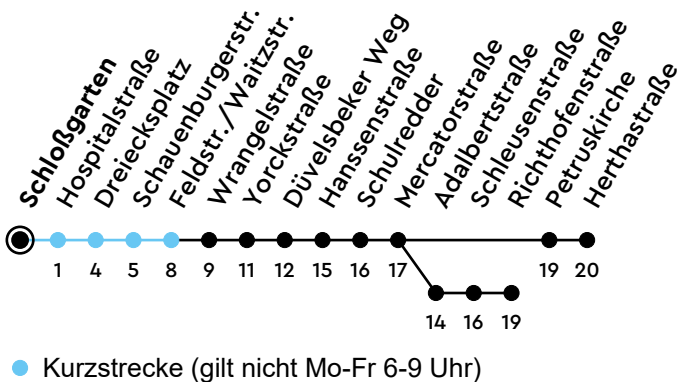

# 32 Schloßgarten Richtung Wik/Holtenau

Uhr	Montag - Freitag	Samstag	Sonn-/Feiertag
4			
5	07 37	07 42	07 42
6	09 29 49	27 57	42 <sub>H</sub>
7	09 29 49	27 57	12 <sub>H</sub> 42 <sub>H</sub>
8	09 29 49	27 57	12 <sub>H</sub> 42 <sub>H</sub>
9	09 29 49	29 49	12 <sub>H</sub> 42 <sub>H</sub>
10	09 29 49	09 29 49	12 <sub>H</sub> 42 <sub>H</sub>
11	09 29 49	09 29 49	12 <sub>H</sub> 42 <sub>H</sub>
12	09 29 49	09 29 49	12 <sub>H</sub> 42 <sub>H</sub>
13	09 29 49	09 29 49	12 <sub>H</sub> 42 <sub>H</sub>
14	09 29 49	09 29 49	12 <sub>H</sub> 42 <sub>H</sub>
15	09 29 49	09 29 49	12 <sub>H</sub> 42 <sub>H</sub>
16	09 29 49	09 29 49	12 <sub>H</sub> 42 <sub>H</sub>
17	09 29 49	09 29 49	12 <sub>H</sub> 42 <sub>H</sub>
18	09 29 49	09 29 49	12 <sub>H</sub> 42 <sub>H</sub>
19	09 39 <sub>H</sub>	09 39 <sub>H</sub>	12 <sub>H</sub> 42 <sub>H</sub>
20	09 <sub>H</sub> 42 <sub>H</sub>	09 <sub>H</sub> 42 <sub>H</sub>	12 <sub>H</sub> 42 <sub>H</sub>
21	12 <sub>H</sub> 42 <sub>H</sub>	12 <sub>H</sub> 42 <sub>H</sub>	12 <sub>H</sub> 42 <sub>H</sub>
22	12 <sub>H</sub> 42 <sub>H</sub>	12 <sub>H</sub> 42 <sub>H</sub>	12 <sub>H</sub> 42 <sub>H</sub>
23	12 <sub>H</sub> 42 <sub>H</sub>	12 <sub>H</sub> 42 <sub>H</sub>	12 <sub>H</sub> 42 <sub>H</sub>
0			

Sperrung Feldstr. Ecke Homannstr. & Unikliniken – Gültig vom 06.07.2026 bis 10.07.2026 (ohne Gewähr)

H = fährt bis Holtenau

ECHTZEIT