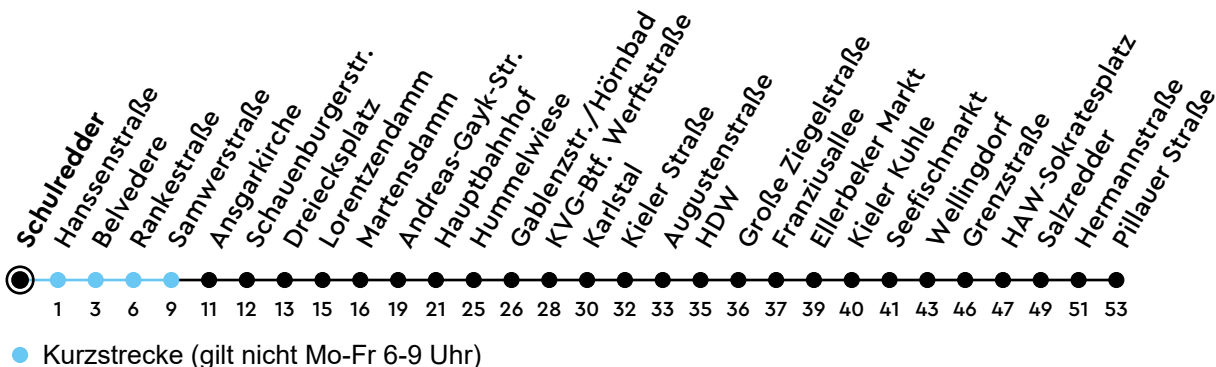

11

Schulredder Richtung Dietrichsdorf

Uhr	Montag - Freitag	Samstag	Sonn-/Feiertag
4	44 59	57	
5	14 29 42 54	27 57	01 31
6	06 18 29 41 53	27 57	01 31
7	05 17 29 41 53	27 57	01 27 57
8	05 17 29 41 54	25 41 51	27 57
9	06 18 30 41 53	01 11 21 31 41 51	27 57
10	05 17 29 41 53	01 11 21 31 41 51	27 57
11	05 17 28 40 52	01 11 21 31 41 51	27 57
12	04 16 28 40 52	01 11 21 31 41 51	32
13	04 17 29 41 53	01 11 21 31 41 51	02 32
14	05 17 29 41 53	01 11 21 31 41 51	02 32
15	05 17 29 41 53	01 11 21 31 41 51	02 32
16	05 17 29 41 53	01 11 21 31 41 51	02 32
17	06 18 30 42 54	01 11 21 31 41 51	02 32
18	06 18 30 41 53	01 11 21 31 41 51	02 32
19	05 17 29 41 53	01 11 21 31 41 51	02 32 57
20	05 27 57	01 27 57	27 57
21	27 57	27 57	27 57
22	27 57	27 57	27 57
23	27	27	27
0			

Sperrung Holtenauer Str. - Gültig vom 24.05.2026 bis vsl. 05.06.2026 (ohne Gewähr)

ECHTZEIT

NAH.SH

KVG Kieler Verkehrsgesellschaft mbH
 Werftstraße 233-243 · 24143 Kiel
 ☎ 0431 2203-2203 · www.kvg-kiel.de