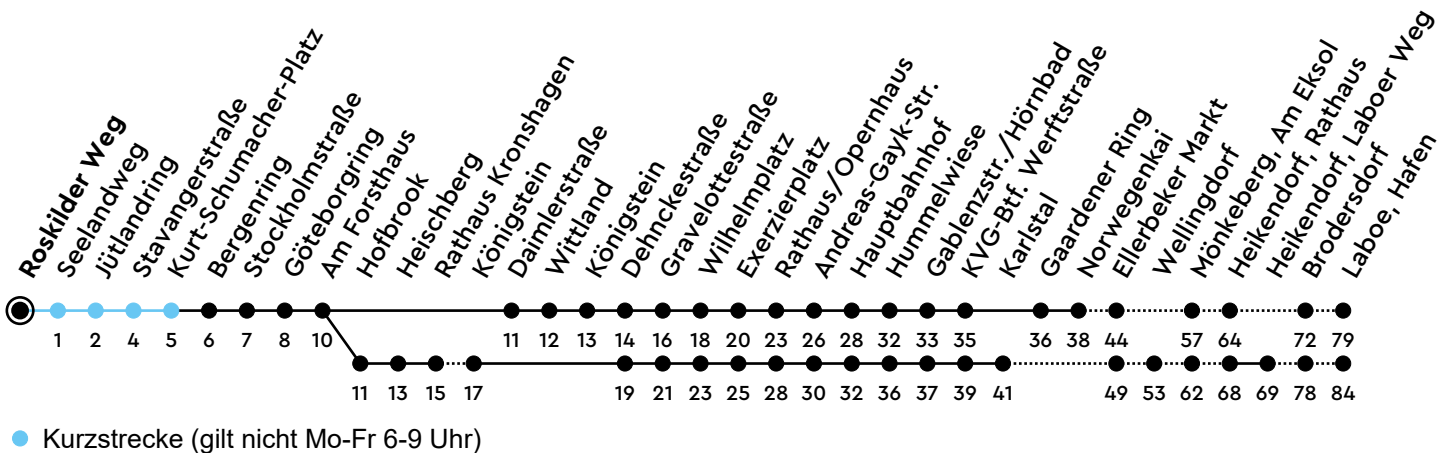

14

Roskilder Weg Richtung Laboe

Uhr	Montag - Freitag	Samstag	Sonn-/Feiertag
4	47		
5	17 48	07 _G 37 _G	34 _{KG}
6	08 31 55	07 _G 37 _G	34 _{KG}
7	19 44	07 _G 37 _G	04 _{KG} 37 _G
8	12 42	07 _G 42	07 _G 37 _G
9	12 42	12 42	07 _G 37 _G
10	12 42	12 42	07 _G 37 _G
11	12 41	12 42	03 _G 33 _G
12	07 31 55	12 42	03 _G 33 _G
13	19 43	12 42	03 _G 33 _G
14	07 31 55	12 42	03 _G 33 _G
15	19 43	12 42	03 _G 33 _G
16	07 31 56	12 42	03 _G 33 _G
17	20 44	12 42	03 _G 33 _G
18	12 42	12 42	03 _G 33 _G
19	12 42 58 _{KG}	12 42	03 _G 34 _{KG}
20	34 _{KG}	04 _{KG} 34 _{KG}	04 _{KG} 34 _{KG}
21	04 _{KG} 34 _{KG}	04 _{KG} 34 _{KG}	04 _{KG} 34 _{KG}
22	04 _{KG} 34 _{KG}	04 _{KG} 34 _{KG}	04 _{KG} 34 _{KG}
23	04 _{KG}	04 _{KG}	04 _{KG}
0			

Gültig ab 21.04.2026 (ohne Gewähr) - Vom 24.12. bis 31.12. und zur Kieler Woche gelten Sonderfahrpläne.

G = via Karlstal, Wellingdorf

KG = via Kronshagen, Karlstal, Wellingdorf

NAH.SH

KVG Kieler Verkehrsgesellschaft mbH
 Wertstraße 233-243 · 24143 Kiel
 ☎ 0431 2203-2203 · www.kvg-kiel.de

ECHTZEIT