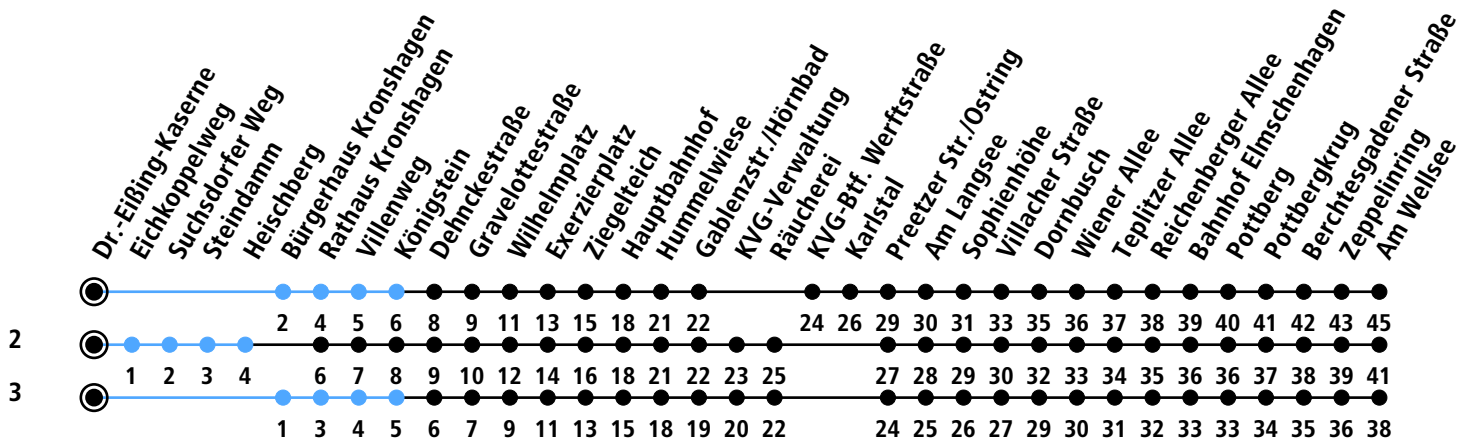

Uhr	Montag - Freitag	Samstag	Sonn-/Feiertag
4			
5	07 37 52	38	45 ³
6	12 32 52	08 38	45 ³
7	12 32 52	08 38	45 ³
8	12 32 52	08 38 52	15 ³ 45 ³
9	12 32 52	12 32 52	15 ³ 45 ³
10	12 32 52	12 32 52	15 ³ 45 ³
11	12 32 52	12 32 52	15 ³ 45 ³
12	12 32 52	12 32 52	15 ³ 45 ³
13	12 32 52	12 32 52	15 ³ 45 ³
14	12 32 52	12 32 52	15 ³ 45 ³
15	12 32 52	12 32 52	15 ³ 45 ³
16	12 32 52	12 32 52	15 ³ 45 ³
17	12 32 52	12 32 52	15 ³ 45 ³
18	12 32 52	12 32 52	15 ³ 45 ³
19	12 42 ²	12 42 ²	15 ³ 42 ²
20	42 ²	42 ²	42 ²
21	42 ²	42 ²	42 ²
22	42 ²	42 ²	42 ²
23			
0			

Gültig ab 10.12.2023 (ohne Gewähr)

● Kurzstrecke (gilt nicht Mo-Fr 6-9 Uhr)