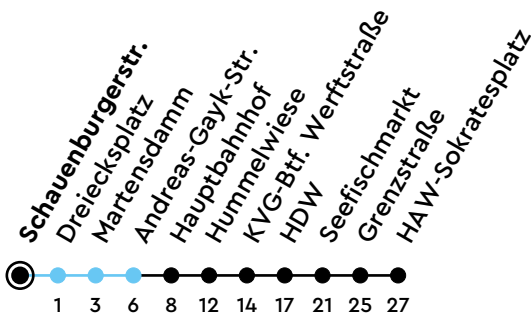

Uhr	Montag - Freitag	Samstag	Sonn-/Feiertag
4			
5			
6			
7	34 44 _V 57		
8	15 35 55		
9	15 35 39 _V 55		
10	15 35 55		
11	15 35 56		
12	16 36 56		
13	16 36 56		
14	16 36 56		
15	16 36 56		
16	06 _U 16 36 55		
17	15 35 56		
18	06 _U 16 35 55		
19	15 35 55		
20	15 _H		
21			
22			
23			
0			

Gültig ab 26.03.2026 (ohne Gewähr) – Vom 24.12. bis 31.12. und zur Kieler Woche gelten Sonderfahrpläne.

H = fährt bis Hauptbahnhof

U = fährt bis Hauptbahnhof; nur während der Vorlesungszeiten der Uni

V = nur während der Vorlesungszeiten der HAW

● Kurzstrecke (gilt nicht Mo-Fr 6-9 Uhr) – Auf der Linie X60 nur in der NAH.SH-App erhältlich.

ECHTZEIT