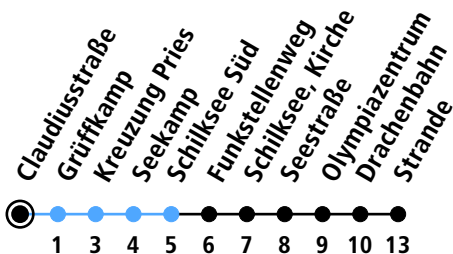

Uhr	Montag - Freitag	Samstag	Sonn-/Feiertag
4	58		
5	28 58	00 28	00 28
6	13 _A 28 _A 42 57 _A	00 28	00 28
7	12 27 _A 42 57 _A	00 28	00 28
8	12 27 _A 42 57 _A	00 28	00 28
9	12 27 _A 42 57 _A	00 28	00 28
10	12 27 _A 42 57 _A	00 27	00 28
11	12 27 _A 42 57 _A	00 27	00 28
12	12 27 _A 42 57 _A 59 _B	00 27	00 28
13	12 27 _A 42 57 _A	00 27	00 28
14	02 _B 12 27 _A 42 57 _A	00 27	00 28
15	12 27 _A 42 57 _A	00 27	00 28
16	12 27 _A 42 57 _A	00 27	00 28
17	12 27 _A 42 57 _A	00 27	00 28
18	12 27 _A 42 57 _A	00 27	00 28
19	12 27 _A 42 57 _A	00 27	00 28
20	12 27 _A 42	00 27	00 28
21	00 28	00 28	00 28
22	00 28	00 28	00 28
23	00 28	00 28	00 28
0			

Gültig ab 10.12.2023 (ohne Gewähr)

A = Fährt bis Olympiazentrum

B = Nur an Schultagen

● Kurzstrecke (gilt nicht Mo-Fr 6-9 Uhr)