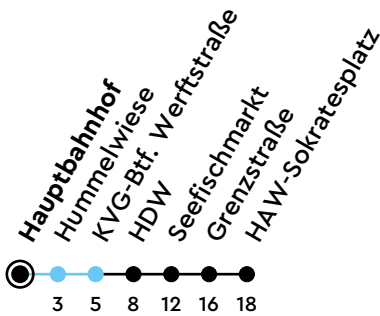

Uhr	Montag - Freitag	Samstag	Sonn-/Feiertag
4			
5			
6			
7	03 33 43 53 _v		
8	06 23 43		
9	03 23 43 48 _v		
10	03 23 43		
11	03 23 43		
12	05 25 45		
13	05 25 45		
14	05 25 45		
15	05 25 45		
16	05 25 45		
17	03 23 43		
18	05 25 43		
19	03 23 43		
20	03		
21			
22			
23			
0			

Gültig ab 26.03.2026 (ohne Gewähr) – Vom 24.12. bis 31.12. und zur Kieler Woche gelten Sonderfahrpläne.

V = nur während der Vorlesungszeiten der HAW

● Kurzstrecke (gilt nicht Mo-Fr 6-9 Uhr) – Auf der Linie X60 nur in der NAH.SH-App erhältlich.