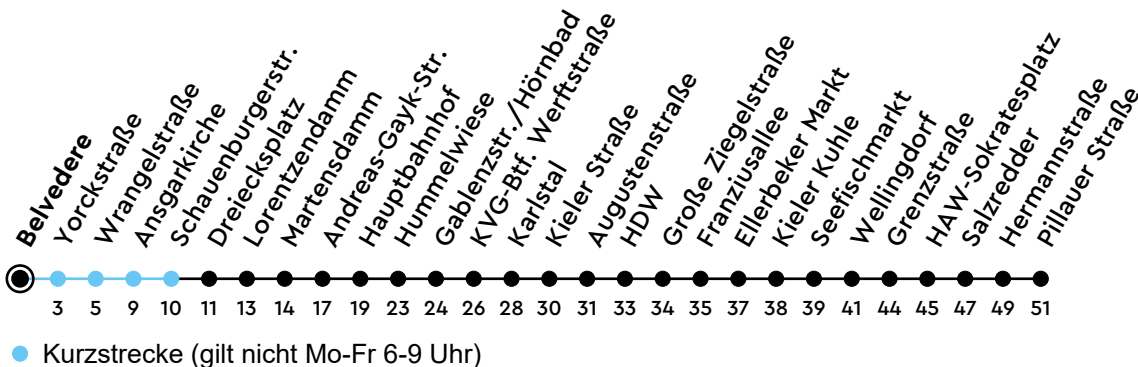

11

Belvedere Richtung Dietrichsdorf

Uhr	Montag - Freitag	Samstag	Sonn-/Feiertag
4	46	59	
5	01 16 31 44 56	29 59	
6	08 20 31 43 55	29 59	
7	07 19 31 43 55	29 59	
8	07 19 31 43 56	27 43 53	
9	08 20 32 43 55	03 13 23 33 43 53	
10	07 19 31 43 55	03 13 23 33 43 53	
11	07 19 30 42 54	03 13 23 33 43 53	
12	06 18 30 42 54	03 13 23 33 43 53	
13	06 19 31 43 55	03 13 23 33 43 53	
14	07 19 31 43 55	03 13 23 33 43 53	
15	07 19 31 43 55	03 13 23 33 43 53	
16	07 19 31 43 55	03 13 23 33 43 53	
17	08 20 32 44 56	03 13 23 33 43 53	
18	08 20 32 43 55	03 13 23 33 43 53	
19	07 19 31 43 55	03 13 23 33 43 53	
20	07 29 59	03 29 59	
21	29 59	29 59	
22	29 59	29 59	
23	29	29	
0			

Sperrung Westring – Gültig vom 18.05.2026 bis 23.05.2026 (ohne Gewähr)

ECHTZEIT

NAH.SH

KVG Kieler Verkehrsgesellschaft mbH
Werftstraße 233-243 · 24143 Kiel
☎ 0431 2203-2203 · www.kvg-kiel.de