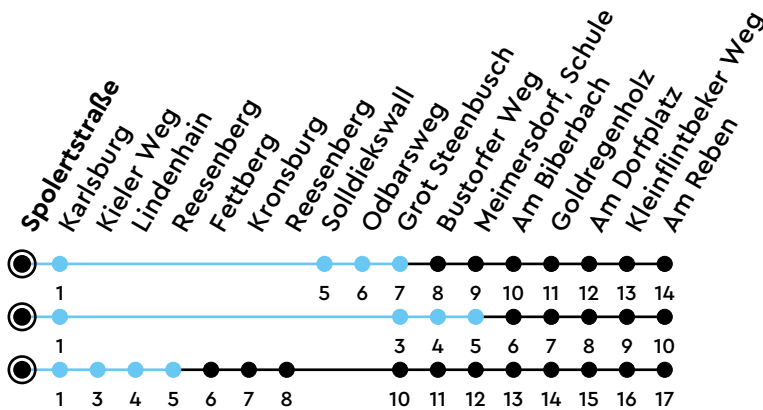

41·42

Spolertstraße Richtung Meimersdorf

Uhr	Montag - Freitag	Samstag	Sonn-/Feiertag
4	40 _B	41 _B	41 _B
5	21 _B 36 _B 51 _B	26 _B 56 _A	41 _A
6	03 _A 18 _B 33 _A 48 _B	26 _B 56 _A	11 _B 41 _A
7	03 _A 18 _B 33 _A 48 _B	26 _B 56 _A	11 _B 41 _A
8	03 _A 18 _B 33 _A 48 _B	26 _B 56 _A	11 _B 41 _A
9	03 _A 18 _B 33 _A 48 _B	32 _B	11 _B 41 _A
10	03 _A 18 _B 33 _A 48 _B	02 _A 32 _B	11 _B 41 _A
11	03 _A 18 _B 33 _A 48 _B	02 _A 32 _B	11 _B 41 _A
12	03 _A 18 _B 34 _A 49 _B	02 _A 32 _B	12 _B 42 _A
13	04 _A 19 _B 34 _A 41 _S 49 _B	02 _A 32 _B	12 _B 42 _A
14	04 _A 19 _B 34 _A 49 _B	02 _A 32 _B	12 _B 42 _A
15	04 _A 19 _B 34 _A 49 _B	02 _A 32 _B	12 _B 42 _A
16	04 _A 19 _B 34 _A 49 _B	02 _A 32 _B	12 _B 42 _A
17	04 _A 19 _B 34 _A 48 _B	02 _A 32 _B	12 _B 42 _A
18	04 _A 18 _B 33 _A 48 _B	02 _A 32 _B	12 _B 41 _A
19	03 _A 18 _B 33 _A 48 _B	02 _A 32 _B	11 _B 41 _A
20	03 _A 17 _B 41 _A	02 _A 32 _B 41 _A	11 _K 41 _A
21	11 _K 41 _A	11 _K 41 _A	11 _K 41 _A
22	11 _K 41 _A	11 _K 41 _A	11 _K 41 _A
23	11 _K 41 _A	11 _K 41 _A	11 _K 41 _A
0			

Gültig ab 01.01.2026 (ohne Gewähr) - Vom 24.12. bis 02.01. und zur Kieler Woche gelten Sonderfahrpläne.

A = Linie 41 via Solldiekswall

B = Linie 42

K = Linie 42 via Kronsburg

S = Linie 42; nur an Schultagen

● Kurzstrecke (gilt nicht Mo-Fr 6-9 Uhr)

ECHTZEIT

NAH.SH

KVG Kieler Verkehrsgesellschaft mbH
Wertstraße 233-243 · 24143 Kiel
☎ 0431 2203-2203 · www.kvg-kiel.de