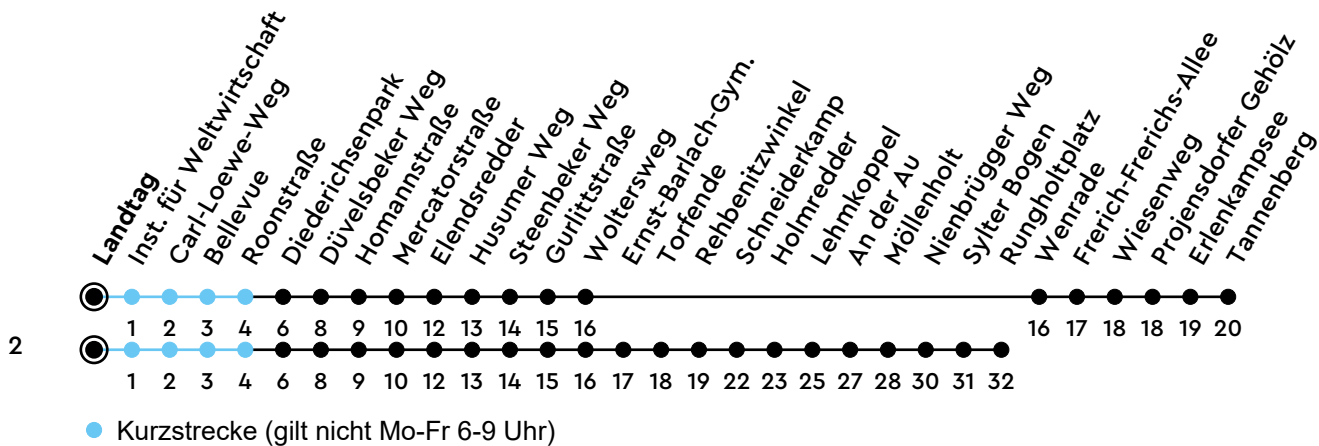

41·42

H Landtag B

Richtung Tannenberg/Suchsdorf

Uhr	Montag - Freitag	Samstag	Sonn-/Feiertag
4	29 ² 59	29 ²	29 ²
5	29 44 ² 59	29 ² 59	29 ²
6	12 ² 27 42 ² 57	29 ² 59	29 ² 59 _A
7	12 ² 27 42 ² 57	29 ² 59	29 ² 59 _A
8	12 ² 27 42 ² 57	29 ² 59	29 ² 59 _A
9	12 ² 27 42 ² 57	27 ² 57	29 ² 59 _A
10	12 ² 27 42 ² 57	27 ² 57	29 ² 59 _A
11	12 ² 27 42 ² 57	27 ² 57	29 ² 59 _A
12	12 ² 27 42 ² 57	27 ² 57	29 ² 59 _A
13	12 ² 27 42 ² 57	27 ² 57	29 ² 59 _A
14	12 ² 27 42 ² 57	27 ² 57	29 ² 59 _A
15	12 ² 27 42 ² 57	27 ² 57	29 ² 59 _A
16	12 ² 27 42 ² 57	27 ² 57	29 ² 59 _A
17	12 ² 27 42 ² 57	27 ² 57	29 ² 59 _A
18	12 ² 27 42 ² 57	27 ² 57	29 ² 59 _A
19	12 ² 27 42 ² 57	27 ² 57	29 ² 59 _A
20	29 ² 59 _A	29 ² 59 _A	29 ² 59 _A
21	29 ² 59 _A	29 ² 59 _A	29 ² 59 _A
22	29 ² 59 _A	29 ² 59 _A	29 ² 59 _A
23			
0			

Bitte beachten Sie die Sonderfahrpläne von Heiligabend bis Neujahr.

Gültig ab 01.01.2025 (ohne Gewähr)

A = Fährt bis Woltersweg

NAH.SH

KVG Kieler Verkehrsgesellschaft mbH
 Wertstraße 233-243 · 24143 Kiel
 ☎ 0431/2203-2203 · www.kvg-kiel.de

ECHTZEIT: