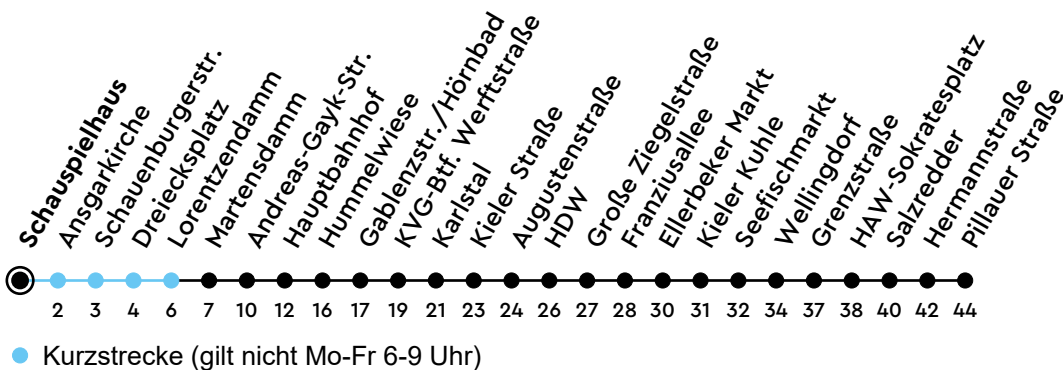

Uhr	Montag - Freitag	Samstag	Sonn-/Feiertag
4	52		
5	07 22 37 51	05 35	09 39
6	03 15 27 38 50	05 35	09 39
7	02 14 26 38 50	05 35	09 35
8	02 14 26 38 50	05 34 50	05 35
9	03 15 27 39 50	00 10 20 30 40 50	05 35
10	02 14 26 38 50	00 10 20 30 40 50	05 35
11	02 14 26 37 49	00 10 20 30 40 50	05 35
12	01 13 25 37 49	00 10 20 30 40 50	05 41
13	01 13 26 38 50	00 10 20 30 40 50	11 41
14	02 14 26 38 50	00 10 20 30 40 50	11 41
15	02 14 26 38 50	00 10 20 30 40 50	11 41
16	02 14 26 38 50	00 10 20 30 40 50	11 41
17	02 15 27 39 51	00 10 20 30 40 50	11 41
18	03 15 27 39 50	00 10 20 30 40 50	11 41
19	02 14 26 38 50	00 10 20 30 40 50	11 41
20	02 14 35	00 10 35	05 35
21	05 35	05 35	05 35
22	05 35	05 35	05 35
23	05 35	05 35	05 35
0			

Gültig ab 06.06.2026 (ohne Gewähr) - Vom 24.12. bis 31.12. und zur Kieler Woche gelten Sonderfahrpläne.

ECHTZEIT