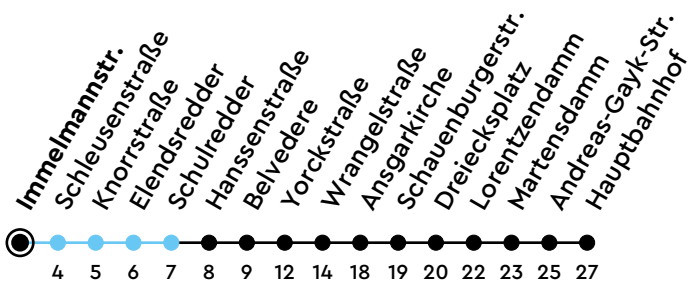

12·13

Immelmannstraße Richtung Kiel Hbf

Uhr	Montag - Freitag	Samstag	Sonn-/Feiertag
4	46		
5	01 16 28 45	06 36	07 37
6	00 15 30 41 53	06 36	07 37
7	05 17 27 39 49 _S 51	06 36	07 37
8	05 17 29 41 53	06 29 59	07 37
9	05 20 35 50	14 29 44 59	07 33
10	05 20 35 50	14 29 44 59	03 33
11	05 20 35 50	14 29 44 59	03 33
12	05 20 35 50	14 29 44 59	03 18 33 48
13	03 15 27 39 51	14 29 44 59	03 18 33 48
14	03 15 27 39 51	14 29 44 59	03 18 33 48
15	03 15 27 39 51	14 29 44 59	03 18 33 48
16	03 17 29 41 53	14 29 44 59	03 18 33 48
17	05 17 29 41 50	14 29 44 59	03 18 33 48
18	05 20 35 50	14 29 44 59	03 18 33 48
19	05 20 35 50	14 29 44	03 18 33 48
20	03 19 36	03 19 36	07 37
21	06 36	06 36	07 37
22	06 36	06 36	07 37
23	06	06	07
0			

Gültig ab 18.05.2026 (ohne Gewähr) - Vom 24.12. bis 02.01. und zur Kieler Woche gelten Sonderfahrpläne.

S = fährt bis Ernst-Barlach-Gymnasium; nur an Schultagen

● Kurzstrecke (gilt nicht Mo-Fr 6-9 Uhr)

ECHTZEIT