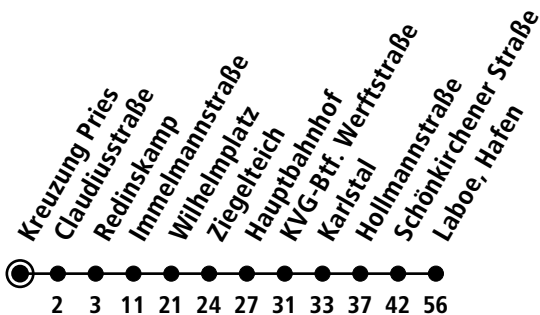

Uhr	Montag - Freitag	Samstag	Sonn-/Feiertag
4			
5			
6			
7			
8			
9			
10			
11		21	16
12		21	16
13		21	16
14		21	16
15		21	16
16		21	16
17		21	16
18		21	16
19		16 _A	16 _A
20		16 _A	16 _A
21			
22			
23			
0			

Gültig vom 20.04.2024 bis voraussichtlich 20.10.2024 (ohne Gewähr)

A = Fährt bis Hauptbahnhof

● Kurzstreckentickets haben auf dieser Linie keine Gültigkeit.