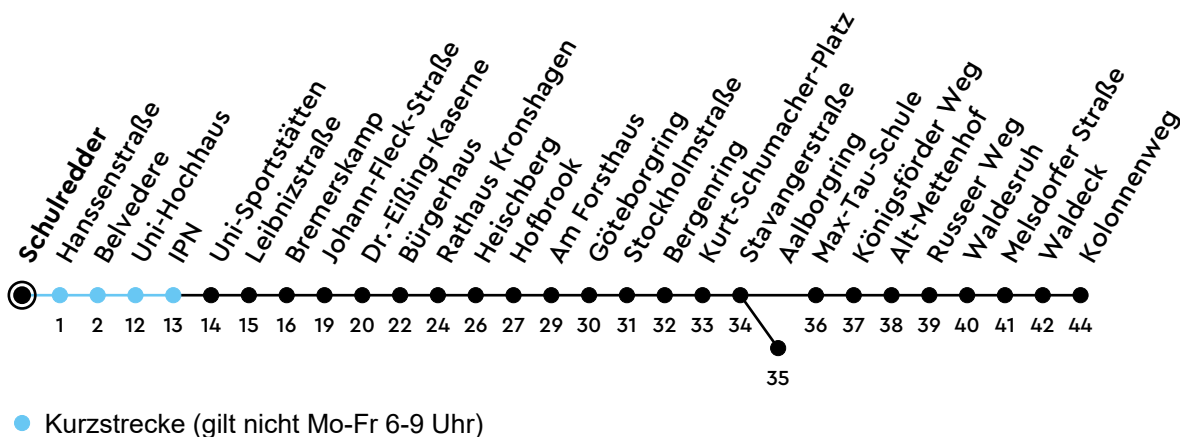

Uhr	Montag - Freitag	Samstag	Sonn-/Feiertag
4			
5	42		
6	08 38		
7	08 38	14 <sub>M</sub> 44 <sub>M</sub>	48 <sub>M</sub>
8	08 38	14 <sub>M</sub> 44 <sub>M</sub>	18 <sub>M</sub> 48 <sub>M</sub>
9	08 38	09 <sub>M</sub> 39 <sub>M</sub>	18 <sub>M</sub> 48 <sub>M</sub>
10	08 38	09 <sub>M</sub> 39 <sub>M</sub>	18 <sub>M</sub> 48 <sub>M</sub>
11	08 38	09 <sub>M</sub> 39 <sub>M</sub>	18 <sub>M</sub> 48 <sub>M</sub>
12	08 38	09 <sub>M</sub> 39 <sub>M</sub>	18 <sub>M</sub> 48 <sub>M</sub>
13	08 38	09 <sub>M</sub> 39 <sub>M</sub>	18 <sub>M</sub> 48 <sub>M</sub>
14	07 37	09 <sub>M</sub> 39 <sub>M</sub>	18 <sub>M</sub> 48 <sub>M</sub>
15	07 37	09 <sub>M</sub> 39 <sub>M</sub>	18 <sub>M</sub> 48 <sub>M</sub>
16	07 38	09 <sub>M</sub> 39 <sub>M</sub>	18 <sub>M</sub> 48 <sub>M</sub>
17	08 38	09 <sub>M</sub> 39 <sub>M</sub>	18 <sub>M</sub> 48 <sub>M</sub>
18	08 38	09 <sub>M</sub> 39 <sub>M</sub>	18 <sub>M</sub> 48 <sub>M</sub>
19	08 38	09 <sub>M</sub> 39 <sub>M</sub>	18 <sub>M</sub>
20	08		
21			
22			
23			
0			

Gültig vom 18.05.2026 bis Sperrung Westring - 23.05.2026 (ohne Gewähr)

M = fährt bis Mettenhof, Aalborgring

ECHTZEIT