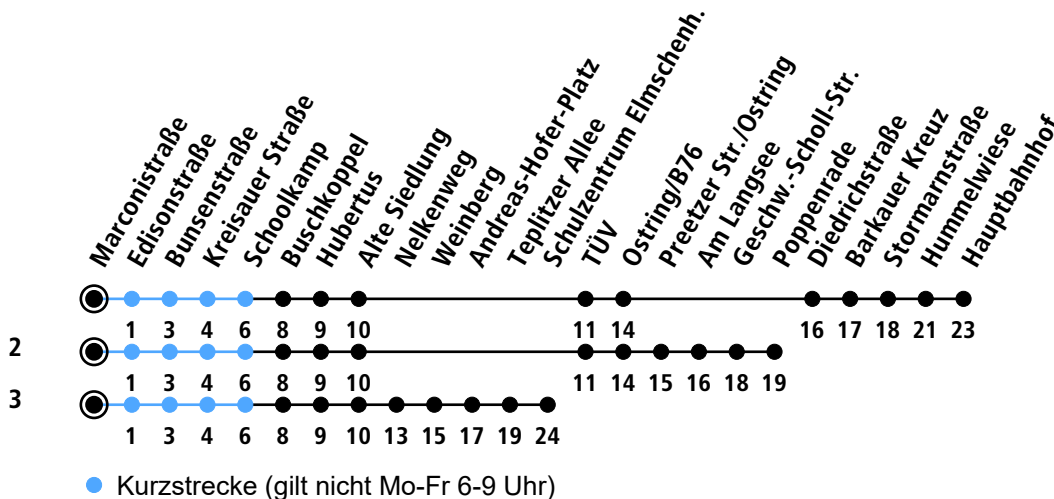

Uhr	Montag - Freitag	Samstag	Sonn-/Feiertag
4			
5	25	25	40
6	14 54	40	40
7	09 ³ _A 11 ² _B 34	40	40
8	34	34	40
9	14 54	34	40
10	34	34	40
11	14 54	34	40
12	34	34	40
13	34	34	40
14	34	34	40
15	14 54	34	40
16	34	34	40
17	14 54	34	40
18	34	34	40
19	14	40	40
20	40	40	40
21	40	40	40
22	40	40	40
23			
0			

Gültig ab 15.04.2024 (ohne Gewähr)

A = Nur an Schultagen; fährt bis Schulzentrum Elmschenhagen

B = Nur an Schultagen

● Kurzstrecke (gilt nicht Mo-Fr 6-9 Uhr)