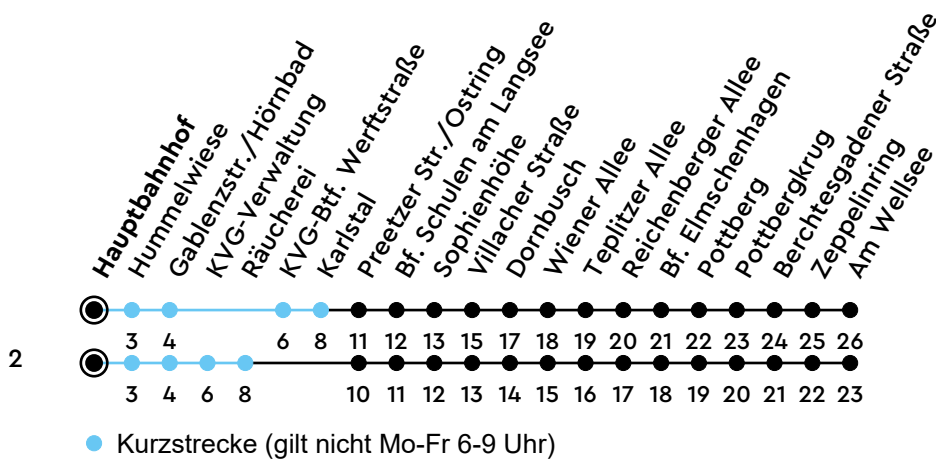

34 Hauptbahnhof Richtung Kroog

Uhr	Montag - Freitag	Samstag	Sonn-/Feiertag
4	50	50	50²
5	23 53	23 53	
6	10 30 45	23 53	05²
7	00 15 30 45	23 53	05²
8	00 15 30 50	23 53	05² 35²
9	10 30 50	10 30 50	05² 35²
10	10 30 50	10 30 50	05² 35²
11	10 30 50	10 30 50	05² 35²
12	10 30 45	10 30 50	05² 35²
13	00 15 30 45	10 30 50	05² 35²
14	00 15 30 45	10 30 50	05² 35²
15	00 15 30 45	10 30 50	05² 35²
16	00 15 30 45	10 30 50	05² 35²
17	00 15 30 50	10 30 50	05² 35²
18	10 30 50	10 30 50	05² 35²
19	10 30 50	10 30 50	05² 35²
20	10 35²	10 35²	05² 35²
21	05² 35²	05² 35²	05² 35²
22	05² 35²	05² 35²	05² 35²
23	05² 35²	05² 35²	05² 35²
0	05²	05²	05²

Gültig ab 06.10.2025 (ohne Gewähr)

NAH.SH

KVG Kieler Verkehrsgesellschaft mbH
Werftstraße 233-243 · 24143 Kiel
☎ 0431 2203-2203 · www.kvg-kiel.de

ECHTZEIT