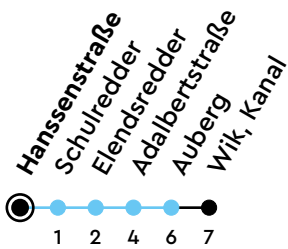

Uhr	Montag - Freitag	Samstag	Sonn-/Feiertag
4			
5	21 36 51	38	38
6	06 15 26 38 50	08 38	08 38
7	02 14 26 38 50	08 38	08 38
8	02 14 26 38 50	08 38	08 38
9	02 14 26 38 50	08 18 28 38 48 58	08 38
10	02 14 25 37 49	08 18 28 38 48 58	08 38
11	01 13 25 39 51	08 18 28 38 48 58	08 38
12	03 15 27 39 51	08 18 28 38 48 58	02 32
13	03 15 27 39 51	08 18 28 38 48 58	02 32
14	04 16 28 40 52	08 18 28 38 48 58	02 32
15	04 16 28 40 52	08 18 28 38 48 58	02 32
16	04 16 28 40 52	08 18 28 38 48 58	02 32
17	04 16 28 40 50	08 18 28 38 48 58	02 32
18	02 14 25 37 49	08 18 28 38 48 58	02 32
19	01 13 25 37 49	08 18 28 38 48 58	02 32
20	01 13 25 37	08 18 28 38	02 38
21	09 38	08 38	08 38
22	08 38	08 38	08 38
23	08 38	08 38	08 38
0	08	08	08

Gültig ab 18.05.2026 (ohne Gewähr) - Vom 24.12. bis 31.12. und zur Kieler Woche gelten Sonderfahrpläne.

● Kurzstrecke (gilt nicht Mo-Fr 6-9 Uhr)