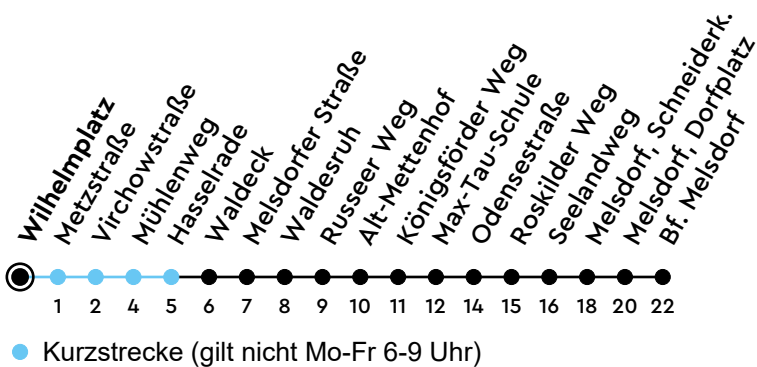

Uhr	Montag - Freitag	Samstag	Sonn-/Feiertag
4			
5	39	55	
6	05 35	25 55	
7	05 35	25 55	55
8	08 35	25	55
9	05 35	00 40	55
10	05 35	10 40	55
11	05 35	10 40	55
12	05 35	10 40	55
13	05 35	10 40	55
14	05 35	10 40	55
15	05 35	10 40	55
16	05 35	10 40	55
17	05 35	10 40	55
18	05 35	10 40	55
19	12 42	12 42	55
20	12 55	12 55	55
21	55	55	55
22	55	55	55
23	55	55	55
0			

Gültig ab 24.05.2026 (ohne Gewähr) - Vom 24.12. bis 31.12. und zur Kieler Woche gelten Sonderfahrpläne.

ECHTZEIT