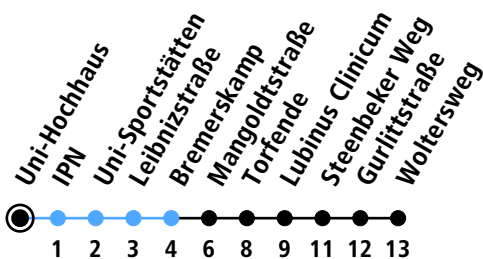

Uhr	Montag - Freitag	Samstag	Sonn-/Feiertag
4			
5	06 36	06 51	06
6	06 43	21 51	21
7	03 23 43	21 51	21
8	03 23 43	21 51	21 51
9	03 23 43	13 43	21 51
10	13 43	13 43	21 51
11	13 43	13 43	21 51
12	13 43	13 43	21 51
13	13 43	13 43	21 51
14	13 43	13 43	21 51
15	13 43	13 43	21 51
16	13 43	13 43	21 51
17	13 43	13 43	21 51
18	13 43	13 43	21 51
19	13 43	13 43	21 51
20	21 51	21 51	21 51
21	21 51	21 51	21 51
22	21 51	21 51	21 51
23	21	21	21
0			

Gültig ab 10.12.2023 (ohne Gewähr)

● Kurzstrecke (gilt nicht Mo-Fr 6-9 Uhr)