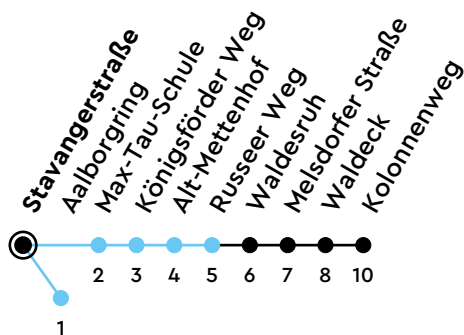

Uhr	Montag - Freitag	Samstag	Sonn-/Feiertag
4			
5			
6	11 42		
7	12 42	43 _M	
8	12 42	13 _M 43 _M	13 _M 43 _M
9	12 42	13 _M 43 _M	13 _M 43 _M
10	12 42	13 _M 43 _M	13 _M 43 _M
11	12 42	13 _M 43 _M	13 _M 43 _M
12	12 42	13 _M 43 _M	13 _M 43 _M
13	12 42	13 _M 43 _M	13 _M 43 _M
14	12 41	13 _M 43 _M	13 _M 43 _M
15	11 41	13 _M 43 _M	13 _M 43 _M
16	11 41	13 _M 43 _M	13 _M 43 _M
17	12 42	13 _M 43 _M	13 _M 43 _M
18	12 42	13 _M 43 _M	13 _M 43 _M
19	12 42	13 _M 43 _M	13 _M 43 _M
20	12 42	13 _M	
21			
22			
23			
0			

Gültig ab 24.05.2026 (ohne Gewähr) - Vom 24.12. bis 31.12. und zur Kieler Woche gelten Sonderfahrpläne.

M = fährt bis Mettenhof, Aalborgring

● Kurzstrecke (gilt nicht Mo-Fr 6-9 Uhr)