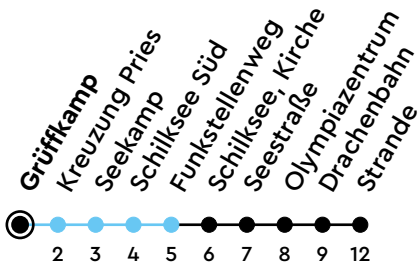

Uhr	Montag - Freitag	Samstag	Sonn-/Feiertag
4			
5	13 53	13	13
6	23 57	13	13
7	27 54	13	13
8	17 41	13	13
9	05 29 53	13	13
10	17 47	12 42	15
11	17 47	12 42	15
12	17 50	12 42	15 45
13	20 50	12 42	15 45
14	20 44	12 42	15 45
15	08 32 56	12 42	15 45
16	20 44	12 42	15 45
17	08 32 53	12 42	15 45
18	17 47	12 42	15 45
19	17 47	12 42	15 45
20	17 47	12 42	15 45
21	15	17	17
22	15	15	15
23	15	15	15
0	15	15	15

Gültig ab 18.05.2026 (ohne Gewähr) - Vom 24.12. bis 31.12. und zur Kieler Woche gelten Sonderfahrpläne.

● Kurzstrecke (gilt nicht Mo-Fr 6-9 Uhr)