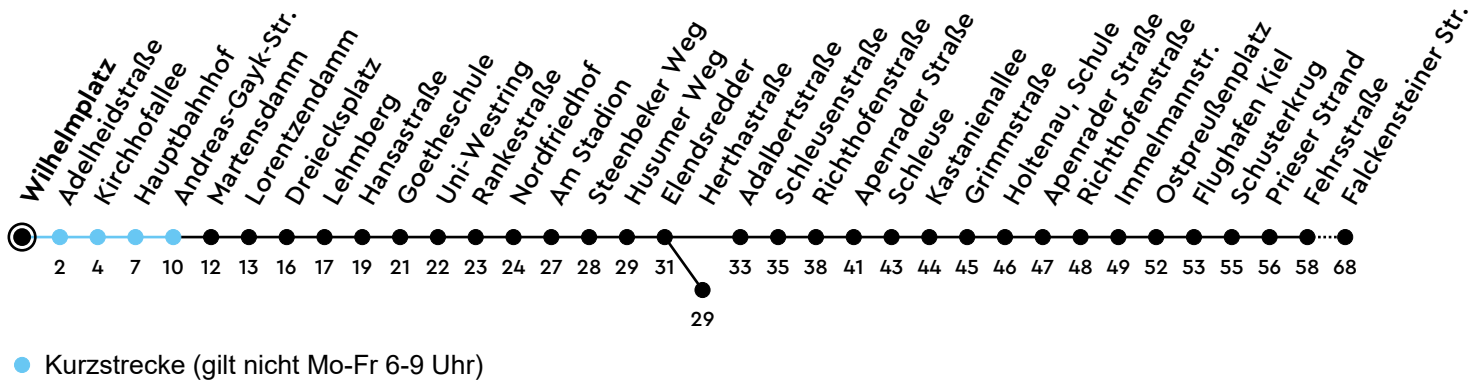

Uhr	Montag - Freitag	Samstag	Sonn-/Feiertag
4	50		
5	20 56	10 40	
6	26 56	10 40	
7	25 56	10 40	40
8	26 56	10 56	40
9	26 56	26 56	40
10	26 56	26 56	40
11	27 57	26 56	40
12	27 57	26 56	40
13	27 57	26 56	40
14	27 57	26 56	40
15	26 56	26 56	40
16	26 56	26 56	40
17	26 53 _H	26 53 _H	40
18	23 _H 53 _H	23 _H 53 _H	40
19	26 _H	26 _H	40
20	03 _W 40 _W	03 _W 40 _W	40 _W
21	40 _W	40 _W	40 _W
22	40 _W	40 _W	40 _W
23	40 _W	40 _W	40 _W
0			

Gültig ab 24.05.2026 (ohne Gewähr) - Vom 24.12. bis 31.12. und zur Kieler Woche gelten Sonderfahrpläne.

H = fährt bis Holtenau

W = fährt bis Wik, Herthastraße

ECHTZEIT