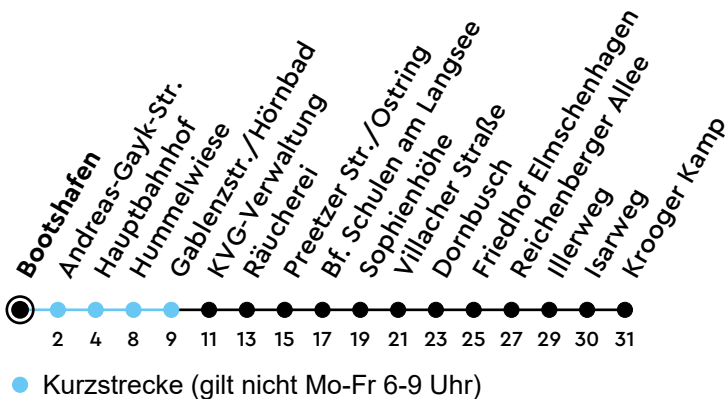

32 Bootshafen Richtung Elmschenhagen

Uhr	Montag - Freitag	Samstag	Sonn-/Feiertag
4	52	52	
5	22 55	42	27 _H
6	15 35 55	12 42	27 _H
7	15 35 55	12 42	23 _H 53 _H
8	15 35 55	12 42	23 _H 53 _H
9	15 35 55	15 35 55	23 _H 53 _H
10	15 35 55	15 35 55	23 _H 53 _H
11	15 35 55	15 35 55	23 _H 53 _H
12	15 35 55	15 35 55	23 _H 57 _H
13	15 35 55	15 35 55	27 _H 57 _H
14	15 35 55	15 35 55	27 _H 57 _H
15	15 35 55	15 35 55	27 _H 57 _H
16	15 35 55	15 35 55	27 _H 57 _H
17	15 35 55	15 35 55	27 _H 57 _H
18	15 35 55	15 35 55	27 _H 57 _H
19	15 35 55	15 35 55	27 _H 57 _H
20	30 _H	23 53 _H	27 _H 53 _H
21	00 _H 29 _H 59 _H	23 _H 53 _H	23 _H 53 _H
22	29 _H 59 _H	23 _H 53 _H	23 _H 53 _H
23	29 _H 59 _H	23 _H 53 _H	23 _H 53 _H
0	29 _H	23 _H	23 _H

Sperrung Feldstr. Ecke Homannstr. & Unikliniken - Gültig vom 06.07.2026 bis 10.07.2026 (ohne Gewähr)

H = fährt bis Hauptbahnhof

ECHTZEIT