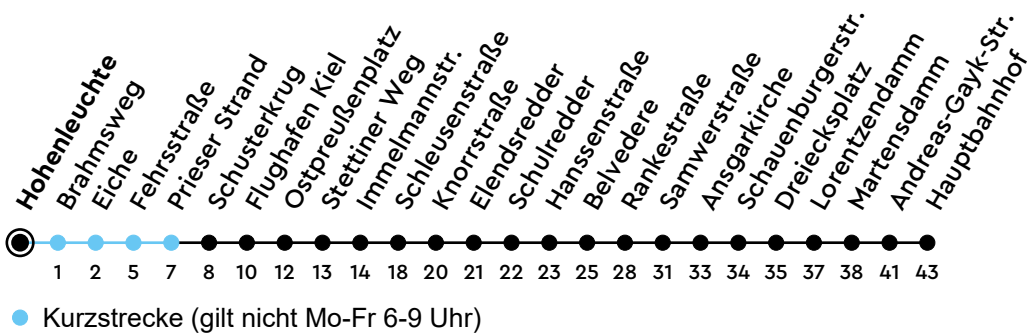

12

Hohenleuchte Richtung Kiel Hbf

Uhr	Montag - Freitag	Samstag	Sonn-/Feiertag
4	34		
5	04 32	24	24
6	02 28 52	24	24
7	13 37	24	24
8	04 28 52	16	24
9	22 52	01 31	20
10	22 52	01 31	20
11	22 52	01 31	20
12	22 51	01 31	05 35
13	15 39	01 31	05 35
14	03 27 51	01 31	05 35
15	15 39	01 31	05 35
16	04 28 52	01 31	05 35
17	16 37	01 31	05 35
18	07 37	01 31	05 35
19	07 37	01 31	05 35
20	24	24	24
21	24	24	24
22	24	24	24
23			
0			

Sperrung Holtenauer Str. - Gültig vom 24.05.2026 bis vsl. 05.06.2026 (ohne Gewähr)

NAH.SH

KVG Kieler Verkehrsgesellschaft mbH
 Wertstraße 233-243 · 24143 Kiel
 ☎ 0431 2203-2203 · www.kvg-kiel.de

ECHTZEIT