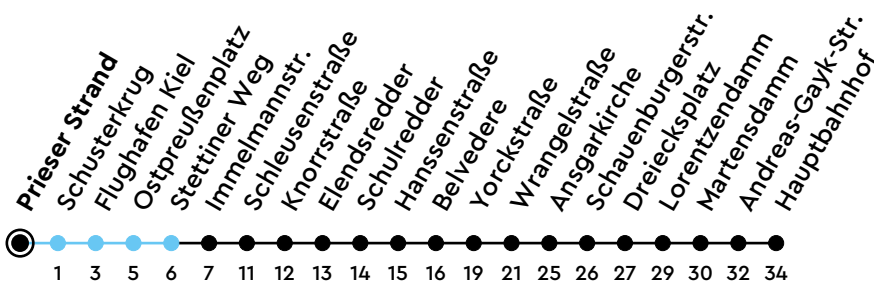

Uhr	Montag - Freitag	Samstag	Sonn-/Feiertag
4	40 55		
5	10 21 38 53	00 30	01 31
6	08 23 34 46 58	00 30	01 31
7	10 20 32 42 _s 44 58	00 30	01 31
8	10 22 34 46 58	00 22 52	01 31
9	13 28 43 58	07 22 37 52	01 26 56
10	13 28 43 58	07 22 37 52	26 56
11	13 28 43 58	07 22 37 52	26 56
12	13 28 43 57	07 22 37 52	11 26 41 56
13	09 21 33 45 57	07 22 37 52	11 26 41 56
14	09 21 33 45 57	07 22 37 52	11 26 41 56
15	09 21 33 45 57	07 22 37 52	11 26 41 56
16	10 22 34 46 58	07 22 37 52	11 26 41 56
17	10 22 34 43 58	07 22 37 52	11 26 41 56
18	13 28 43 58	07 22 37 52	11 26 41 56
19	13 28 43 56	07 22 37 56	11 26 41
20	13 30	13 30	01 31
21	00 30	00 30	01 31
22	00 30	00 30	01 31
23	00	00	01
0			

Gültig ab 18.05.2026 (ohne Gewähr) - Vom 24.12. bis 02.01. und zur Kieler Woche gelten Sonderfahrpläne.

S = fährt bis Ernst-Barlach-Gymnasium; nur an Schultagen

● Kurzstrecke (gilt nicht Mo-Fr 6-9 Uhr)

ECHTZEIT