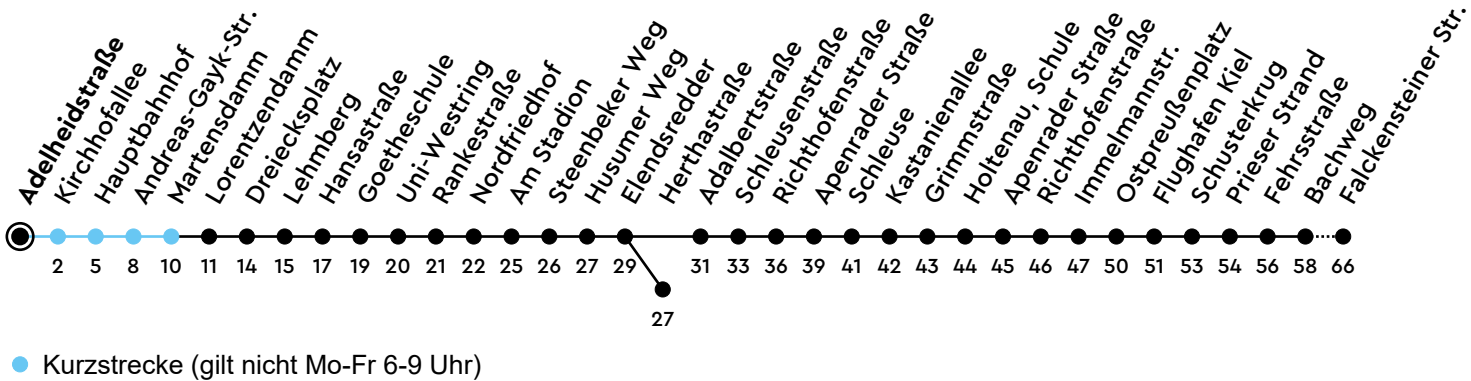

Uhr	Montag - Freitag	Samstag	Sonn-/Feiertag
4	52		
5	22 58	12 42	
6	28 58	12 42	
7	27 58	12 42	42
8	28 58	12 58	42
9	28 58	28 58	42
10	28 58	28 58	42
11	29 59	28 58	42
12	29 59	28 58	42
13	29 59	28 58	42
14	29 59	28 58	42
15	28 58	28 58	42
16	28 58	28 58	42
17	28 55 _H	28 55 _H	42
18	25 _H 55 _H	25 _H 55 _H	42
19	28 _H	28 _H	42
20	05 _W 42 _W	05 _W 42 _W	42 _W
21	42 _W	42 _W	42 _W
22	42 _W	42 _W	42 _W
23	42 _W	42 _W	42 _W
0			

Gültig ab 18.05.2026 (ohne Gewähr) - Vom 24.12. bis 31.12. und zur Kieler Woche gelten Sonderfahrpläne.

H = fährt bis Holtenau

W = fährt bis Wik, Herthastraße

ECHTZEIT