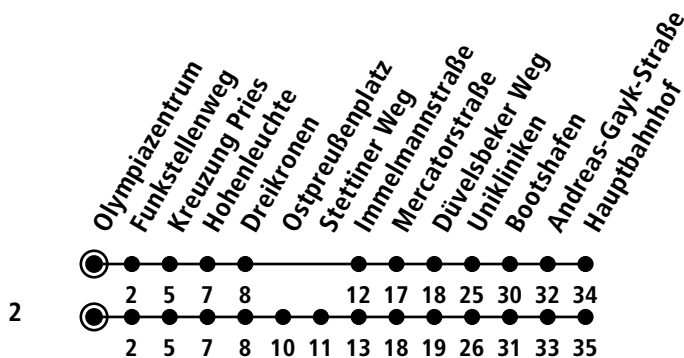

# X30

 Olympiazentrum

Strande ▶ Schilksee ▶ Wik ▶ Kiel Hbf

Uhr	Montag - Freitag	Samstag	Sonn-/Feiertag
4			
5	12 45		
6	15 45		
7	00 <sup>2</sup> <sub>A</sub> 15 45		
8	15 45		
9	15 45		
10	15 45		
11	15 45		
12	15 45		
13	15 45		
14	15 45		
15	15 45		
16	15 45		
17	15 45		
18	15 45		
19	15 45		
20			
21			
22			
23			
0			

Gültig ab 22.04.2024 (ohne Gewähr)

A = Nur an Schultagen

• Kurzstreckentickets haben auf der Linie X30 keine Gültigkeit.