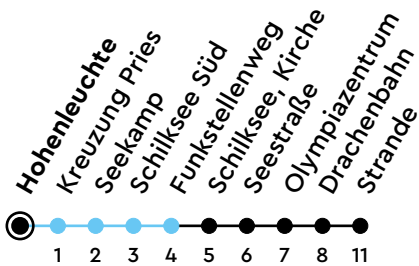

## Hohenleuchte Richtung Schilksee/Strande

B

| Uhr | Montag - Freitag | Samstag | Sonn-/Feiertag |
|-----|------------------|---------|----------------|
| 4   |                  |         |                |
| 5   | 38               | 38      | 38             |
| 6   | 08 42            | 43      | 43             |
| 7   | 12 43            | 43      | 43             |
| 8   | 06 29 53         | 43      | 43             |
| 9   | 17 41            | 42      | 43             |
| 10  | 05 32            | 27 57   | 45             |
| 11  | 02 32            | 27 57   | 45             |
| 12  | 02 32            | 27 57   | 30             |
| 13  | 04 34            | 27 57   | 00 30          |
| 14  | 04 31 55         | 27 57   | 00 30          |
| 15  | 19 43            | 27 57   | 00 30          |
| 16  | 07 31 55         | 27 57   | 00 30          |
| 17  | 19 41            | 27 57   | 00 30          |
| 18  | 05 29            | 27 57   | 00 30          |
| 19  | 02 32            | 27 57   | 00 30          |
| 20  | 02 32            | 27 57   | 00 30          |
| 21  | 02 45            | 45      | 00 45          |
| 22  | 45               | 45      | 45             |
| 23  | 45               | 45      | 45             |
| 0   |                  |         |                |

Gültig ab 18.05.2026 (ohne Gewähr) - Vom 24.12. bis 31.12. und zur Kieler Woche gelten Sonderfahrpläne.

● Kurzstrecke (gilt nicht Mo-Fr 6-9 Uhr)

ECHTZEIT