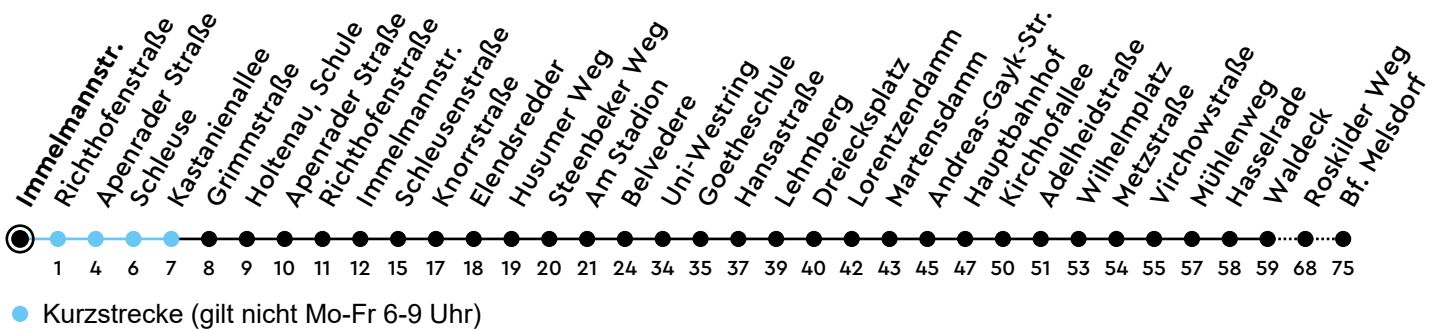

Uhr	Montag - Freitag	Samstag	Sonn-/Feiertag
4			
5	20 44		
6	14 44	36	
7	14 44	06 36	
8	14 44	15 49	
9	14 44	19 49	
10	14 44	19 49	
11	14 42	19 49	
12	12 42	19 49	
13	12 42	19 49	
14	12 42	19 49	
15	12 42	19 49	
16	14 44	19 49	
17	14 44	19 49	
18			
19			
20			
21			
22			
23			
0			

Gültig ab 18.05.2026 (ohne Gewähr) - Vom 24.12. bis 31.12. und zur Kieler Woche gelten Sonderfahrpläne.

ECHTZEIT