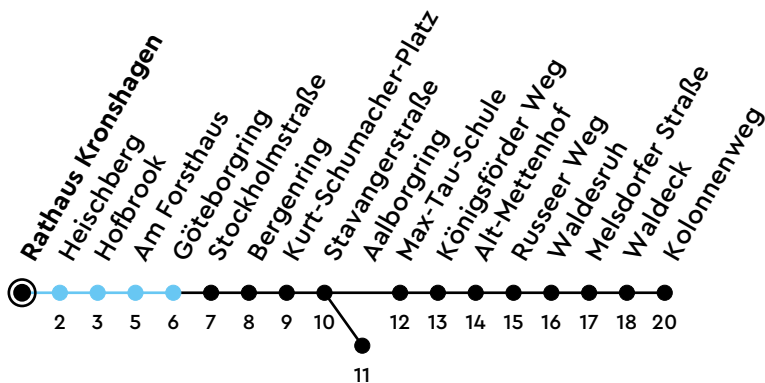

Uhr	Montag - Freitag	Samstag	Sonn-/Feiertag
4			
5			
6	02 32		
7	02 32	34 _M	
8	02 32	04 _M 34 _M	04 _M 34 _M
9	02 32	04 _M 33 _M	04 _M 34 _M
10	02 32	03 _M 33 _M	04 _M 34 _M
11	02 32	03 _M 33 _M	04 _M 34 _M
12	02 32	03 _M 33 _M	04 _M 34 _M
13	02 32	03 _M 33 _M	04 _M 34 _M
14	02 31	03 _M 33 _M	04 _M 34 _M
15	01 31	03 _M 33 _M	04 _M 34 _M
16	01 31	03 _M 33 _M	04 _M 34 _M
17	02 32	03 _M 33 _M	04 _M 34 _M
18	02 32	03 _M 33 _M	04 _M 34 _M
19	02 32	03 _M 33 _M	04 _M 34 _M
20	02 32	03 _M	
21			
22			
23			
0			

Gültig ab 24.05.2026 (ohne Gewähr) - Vom 24.12. bis 31.12. und zur Kieler Woche gelten Sonderfahrpläne.

M = fährt bis Mettenhof, Aalborgring

● Kurzstrecke (gilt nicht Mo-Fr 6-9 Uhr)

ECHTZEIT