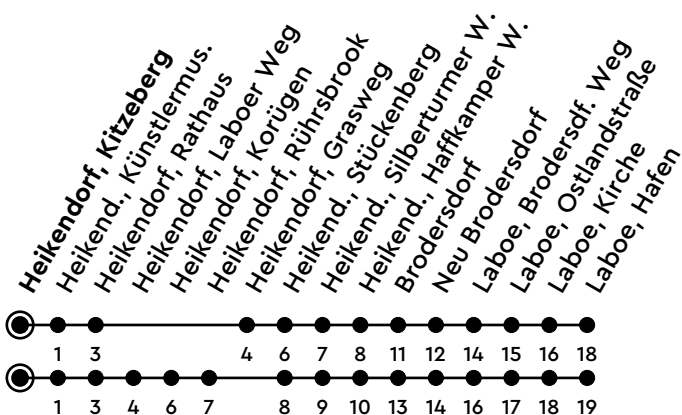

## Heikendorf, Kitzberg Richtung Laboe

Uhr	Montag - Freitag	Samstag	Sonn-/Feiertag
4			
5	28 43	29 <sub>L</sub>	29
6	13 43	04 34 <sub>L</sub>	34
7	10 32 52	04 34 <sub>L</sub>	34
8	12 30 50	04 34 <sub>L</sub>	04 <sub>L</sub> 34
9	10 40	04 40 <sub>L</sub>	04 <sub>L</sub> 34
10	10 40	10 40 <sub>L</sub>	04 <sub>L</sub> 34
11	10 40	10 40 <sub>L</sub>	04 <sub>L</sub> 34
12	10 42	10 40 <sub>L</sub>	07 <sub>L</sub> 37
13	12 32 52	10 40 <sub>L</sub>	07 <sub>L</sub> 37
14	12 32 52	10 40 <sub>L</sub>	07 <sub>L</sub> 37
15	12 32 52	10 40 <sub>L</sub>	07 <sub>L</sub> 37
16	12 32 52	10 40 <sub>L</sub>	07 <sub>L</sub> 37
17	12 32 50	10 40 <sub>L</sub>	07 <sub>L</sub> 37
18	10 40	10 40 <sub>L</sub>	07 <sub>L</sub> 37
19	10 40	10 40 <sub>L</sub>	07 <sub>L</sub> 37
20	10 40	10 40 <sub>L</sub>	07 <sub>L</sub> 34
21	07 <sub>L</sub> 34	04 <sub>L</sub> 34	04 <sub>L</sub> 34
22	04 <sub>L</sub> 34	04 <sub>L</sub> 34	04 <sub>L</sub> 34
23	04 <sub>L</sub> 34	04 <sub>L</sub> 34	04 <sub>L</sub> 34
0	04 <sub>L</sub>	04 <sub>L</sub>	04 <sub>L</sub>

Gültig ab 01.01.2026 (ohne Gewähr) – Vom 24.12. bis 02.01. und zur Kieler Woche gelten Sonderfahrpläne.

L = via Laboer Weg

ECHTZEIT

NAH.SH

KVG Kieler Verkehrsgesellschaft mbH  
Wertstraße 233-243 · 24143 Kiel  
☎ 0431 2203-2203 · www.kvg-kiel.de