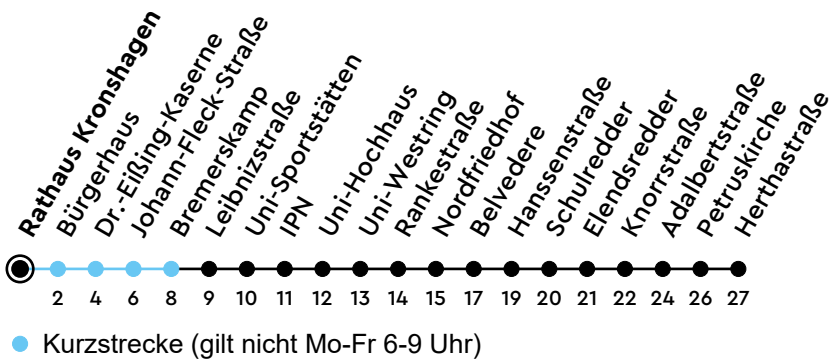

Uhr	Montag - Freitag	Samstag	Sonn-/Feiertag
4			
5	43		
6	13 47	58	
7	17 47	28 58	
8	17 47	28 58	00 30
9	17 47	27 57	00 30
10	17 47	27 57	00 30
11	17 47	27 57	00 30
12	17 47	27 57	00 30
13	17 47	27 57	00 30
14	17 47	27 57	00 30
15	17 47	27 57	00 30
16	17 47	27 57	00 30
17	17 47	27 57	00 30
18	17 44	27 57	00 30
19	14 44	27	00 30
20	14		
21			
22			
23			
0			

Sperrung Rodenbeker Weg - Gültig vom 29.06.2026 bis 03.07.2026 (ohne Gewähr)

ECHTZEIT