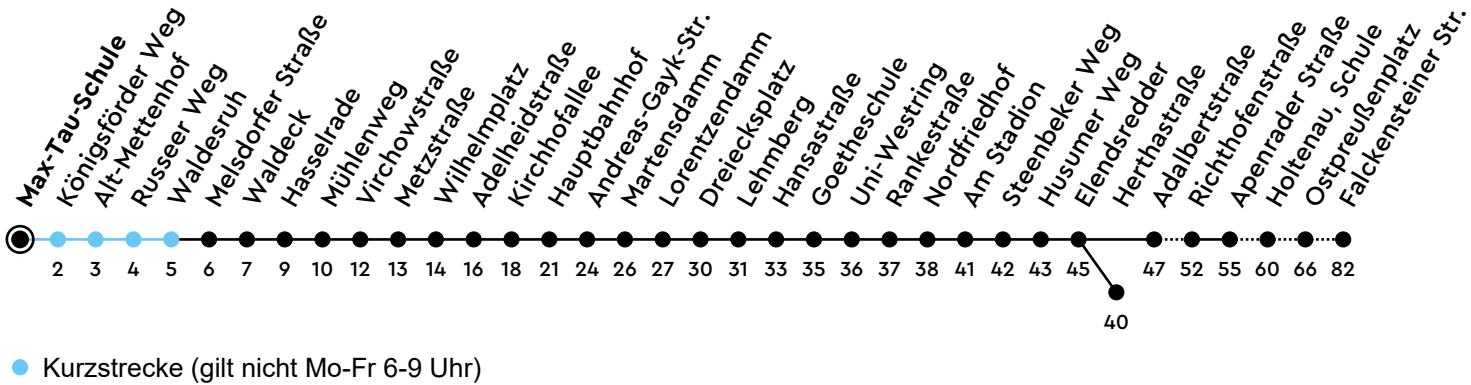

Uhr	Montag - Freitag	Samstag	Sonn-/Feiertag
4	39	59	
5	09 44	29 59	
6	14 44	29 59	
7	11 44	29 59	29
8	14 44	44	29
9	14 44	14 44	29
10	14 44	14 44	29
11	14 44	14 44	29
12	14 44	14 44	29
13	14 44	14 44	29
14	14 44	14 44	29
15	14 44	14 44	29
16	14 44	14 44	29
17	14 41 <sub>H</sub>	14 41 <sub>H</sub>	29
18	11 <sub>H</sub> 41 <sub>H</sub>	11 <sub>H</sub> 41 <sub>H</sub>	29
19	14 <sub>H</sub> 52 <sub>W</sub>	14 <sub>H</sub> 52 <sub>W</sub>	29
20	29 <sub>W</sub>	29 <sub>W</sub>	29 <sub>W</sub>
21	29 <sub>W</sub>	29 <sub>W</sub>	29 <sub>W</sub>
22	29 <sub>W</sub>	29 <sub>W</sub>	29 <sub>W</sub>
23	29 <sub>W</sub>	29 <sub>W</sub>	29 <sub>W</sub>
0			

Gültig ab 18.05.2026 (ohne Gewähr) - Vom 24.12. bis 31.12. und zur Kieler Woche gelten Sonderfahrpläne.

H = fährt bis Holtenau

W = fährt bis Wik, Herthastraße

ECHTZEIT